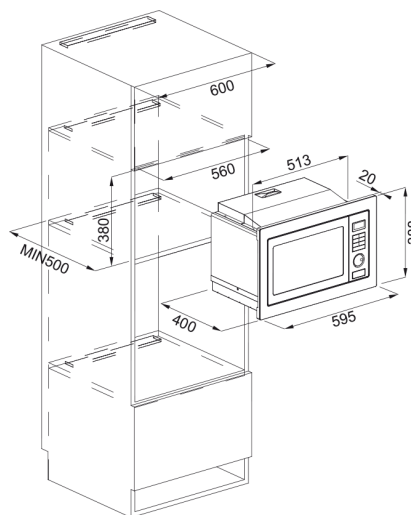

FMW 250 CR2 G BK Černé sklo | 131.0391.304

Technical Data

Informace o produktu

Barva	Černá
Typ	Mikrovlnná s grilem
Typ otevírání	Tlačítko

Rozměry

Šířka	595.0
Výška	388.0
Hloubka	401.0

Energetická specifikace

Napětí	230 V
Frekvence (Hz)	50

Instalace

Typ instalace	Vestavná

Identifikace produktu

Produktová značka	FRANKE
Produktová řada	Maris
Modelová řada	CRYSTAL

Vlastnosti

Typ ovládání	Elektronické
Kapacita	25.0
Provedení dveří	Číré sklo/Nerez
Barva displeje	Bílá