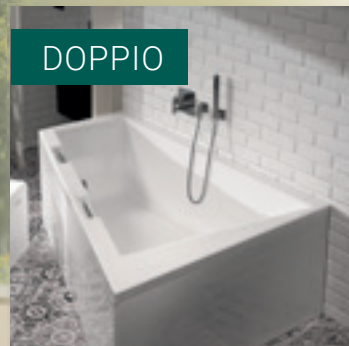

LINARES

DOPPIO

SAVONA

AUSTIN

RETHINK SPACE

LUSSO / LUGO

RIHO

170, 180 cm