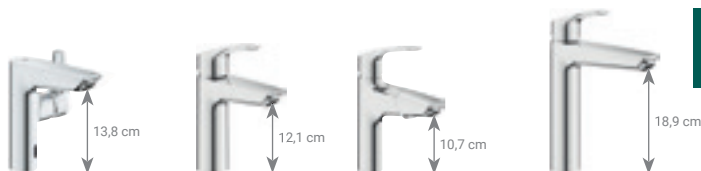

GEMHYB071 ②
baterie umyvadlová
hybridní páková/senzor
6.505,- Kč

GEM081 ②
baterie umyvadlová
bez výpusti
1.826,- Kč

GEMVYT071 ②
baterie umyvadlová
s vytahovací koncovkou
4.122,- Kč

GEM181 ②
baterie umyvadlová vysoká
bez výpusti
3.747,- Kč

EUROSMART NEW

17,1 cm **GEM101**, 3.414,- Kč
21,1 cm **GEM103**, 3.721,- Kč