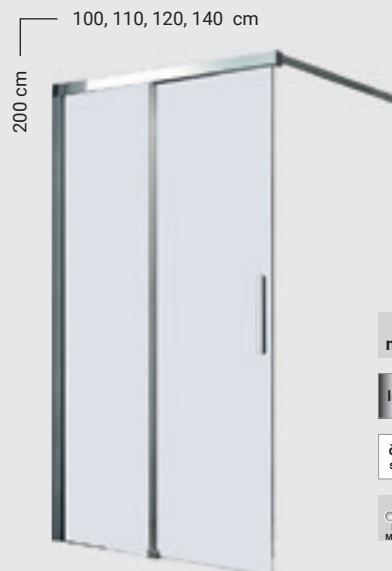

6 mm

lesk

čiré sklo

KER-Miclean

NI J2R/L ④
WALK-IN s posuvnou stěnou
profil lesk / bezpečnostní sklo 6 mm

kód	rozměr (cm)	cena
NIJ2R/L100	100	21.620 Kč
NIJ2R/L110	110	21.620 Kč
NIJ2R/L120	120	21.620 Kč
NIJ2R/L140	140	21.620 Kč