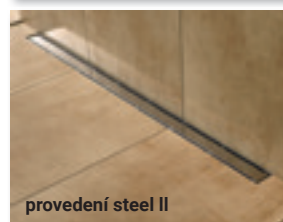

provedení basic