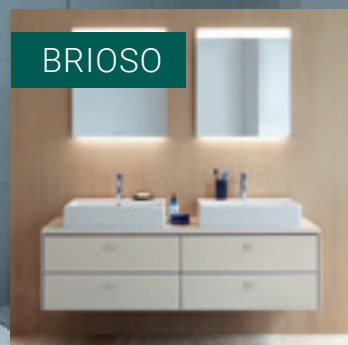

WC sedátko ②
Slim Softclose
WCSEDCLASSICS
1.776,- Kč

bidet závěsný ②
BUCHROME
36 x 51 cm
5.091,- Kč

DURASTYLE

ME BY STARCK

STARCK 3

BRIOSO

NO.1

Duravit - německý výrobce designových koupelen