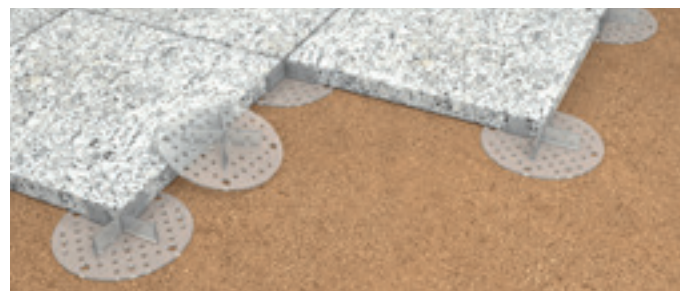

SOKLOVÁ LIŠTA K 2CM DLAŽBÁM

kód	výška	informace	cena
AATRE15020	20 mm	konzole nerez délka 250 cm šířka 150 mm	1.690,- Kč
AATREK60	60 mm	krycí panel	699,- Kč
AATREK80	80 mm		799,- Kč
AATREK100	100 mm		999,- Kč
AATREK150	150 mm		1.390,- Kč