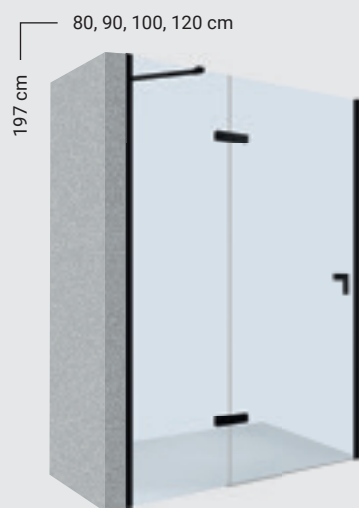

- 6 mm
- černá
- čiré sklo
- AntiPlaque

sprchové dveře - jednoduché ④
pro kombinaci s boční stěnou nebo do niky
profil černý, výplň transparentní sklo 6 mm
atypy v rozměrech 70 - 120 cm

kód	rozměr (cm)	vstup (cm)	cena
TIMEDB80L/P	80	47	18.910 Kč
TIMEDB90L/P	90	57	18.910 Kč
TIMEDB100L/P	100	67	19.590 Kč
TIMEDB120L/P	120	67	20.220 Kč

Pro použití do niky nutno dokoupit doplňující set

TIMEBNIKA **2.390 Kč**