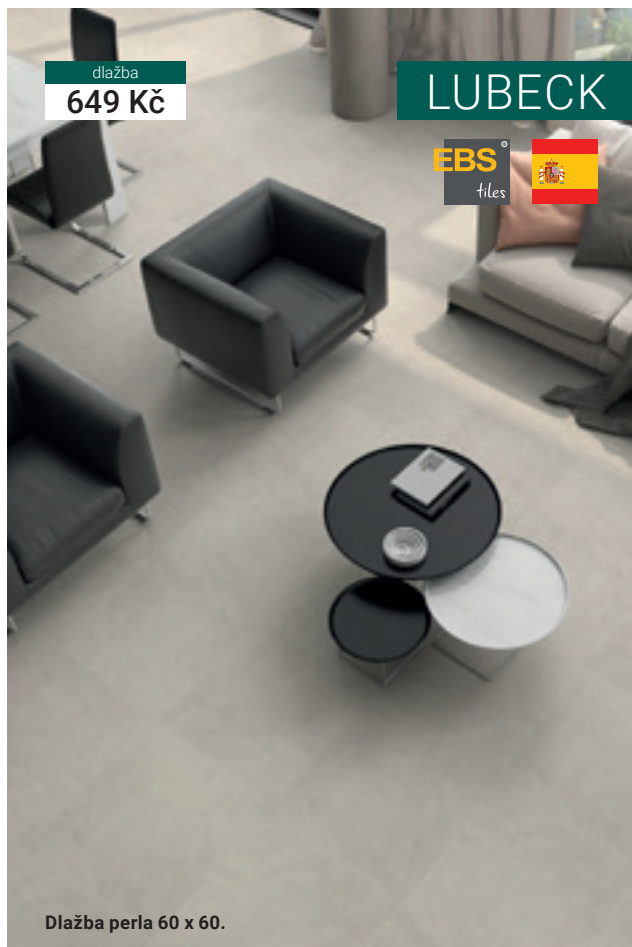

Hexagon 25,8 x 29 ceniza, taupe, mix beige;
dlažba alpha taupe 60,8 x 60,8.

Dlažba perla 60 x 60.

ALPHA BEAT

dlažba

799 Kč

Dlažba blanco 60 x 120; dlažba grey 60 x 120; dlažba marengo 60 x 60 viz strana 146.