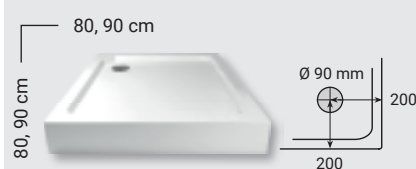

kód	rozměr (cm)	cena
SMC80Q	80 x 80	2.691 Kč ③
SMC90Q	90 x 90	3.141 Kč ②