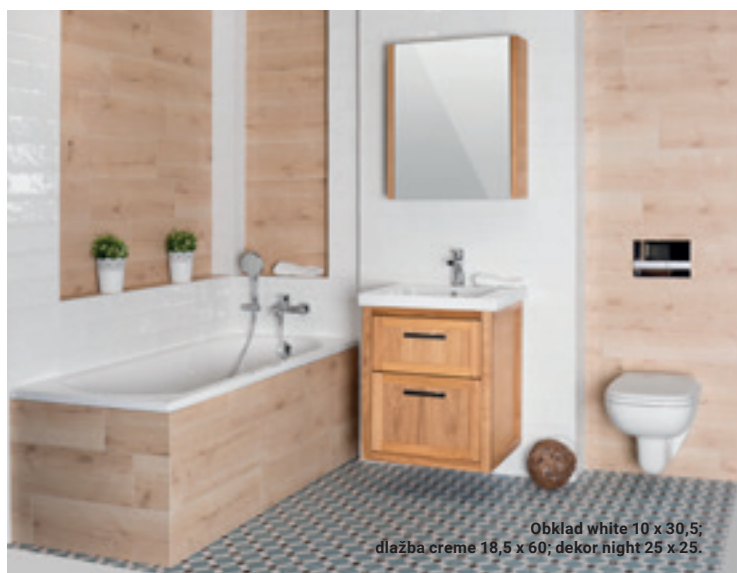

Dlažba creme 18,5 x 60; dekor night 25 x 25; dlažba Essen gris 60 x 60 viz strana 150.

Obklad white 10 x 30,5;
dlažba creme 18,5 x 60; dekor night 25 x 25.

Dlažba blanco 25 x 25, dekor cube 25 x 25.

BARC25CU ③
25 x 25
dekor cube matný
799,- Kč/m²