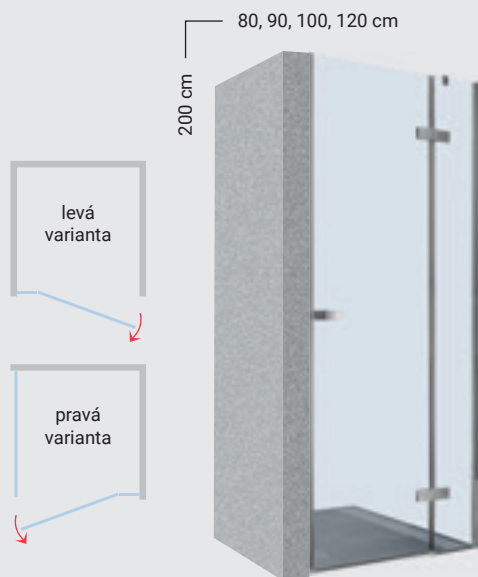

6 mm lesk čiré sklo EasyClean

sprchové dveře ⑥

profil chrom, výplň čiré sklo 6 mm,
pravá nebo levá varianta, lze kombinovat s boční stěnou
2 kusy dveří (L + P) lze spojit do libovolně velkého
sprchového koutu (obrázek vpravo)

kód	rozměr (cm)	vstup (cm)	cena
TANGOD80L/R	80	60	10.670 Kč
TANGOD90L/R	90	60	11.690 Kč
TANGOD100L/R	100	60	12.740 Kč
TANGOD120L/R	120	60	14.480 Kč