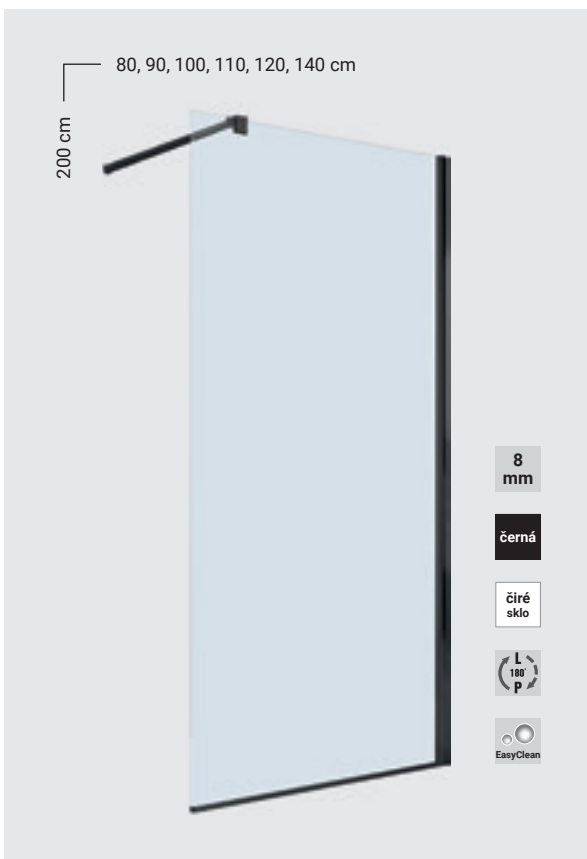

RELAX BLACK

EBS®
bath

n
novinka

OBKLADY
DLAŽBY

STAVEBNÍ
CHEMIE

VODOVODNÍ
BATERIE

KOUPELNOVÉ
DOPLŇKY

SPRCHOVÉ
KOUTY

VANY

SANITÁRNÍ
KERAMIKA

NÁBYTEK

OHŘEV
VODY