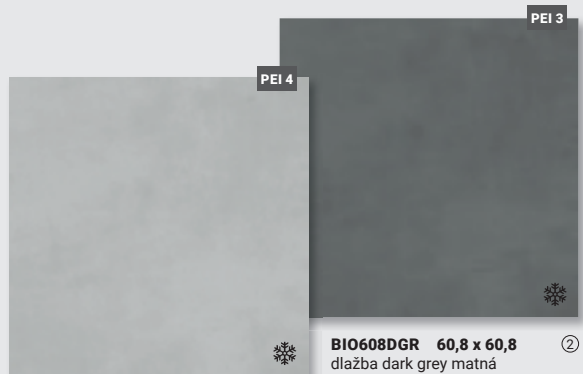

BIO608PE 60,8 x 60,8
dlažba pearl matná
399,- Kč/m²
1,85 m² / bal.

②

PEI 4

BIO608SA 60,8 x 60,8
dlažba sand matná
399,- Kč/m²
1,85 m² / bal.

②

PEI 4

BIO608GR 60,8 x 60,8
dlažba grey matná
399,- Kč/m²
1,85 m² / bal.