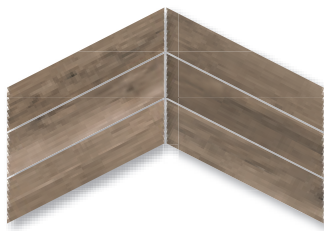

③

OLDMAN25150AM
25 x 150
dlažba ambar matná
799,- Kč/m²

③

ROVM840DS, ROVM840BK
8 x 40
mozaika desert, bark matná
1.190,- Kč/m²

③

ROVM840HN 8 x 40
mozaika honey matná
1.190,- Kč/m²

③

ROVM840BR 8 x 40
mozaika brown matná
1.190,- Kč/m²