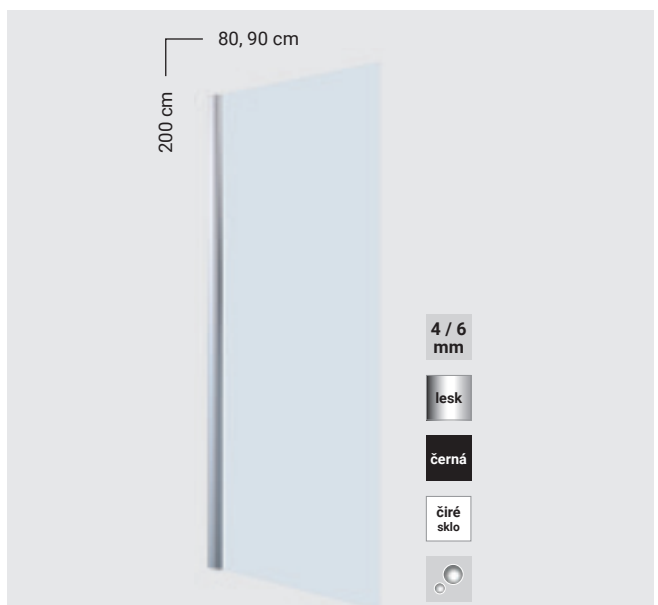

sprchová stěna pevná ④
profil chrom / černá, výplň bezpečnostní sklo transparent 4 mm
pravolevá varianta, ke kombinaci se sprchovými dveřmi

kód	rozměr (cm)	cena	
		chrom	černá
TRENDEBS80CRT / LBT	80	6.690 Kč	9.920 Kč
TRENDEBS90CRT / LBT	90	6.690 Kč	9.920 Kč

OBKLÁDLY
DLAŽBY

STAVEBNÍ
CHEMIE

VODOVODNÍ
BATERIE

KOUPELNOVÉ
DOPLŇKY

SPRCHOVÉ
KOUTY

VANY

SANITÁRNÍ
KERAMIKA

NÁBYTEK

OHŘEV
VODY