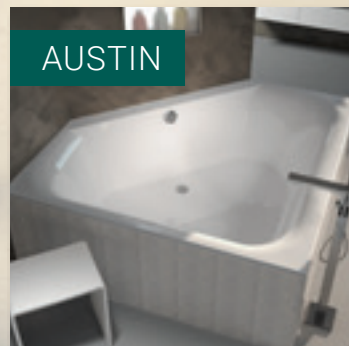

LINARES

DOPPIO

SAVONA

AUSTIN

RETHINK SPACE

LUSSO / LUGO

RIHO

170, 180 cm