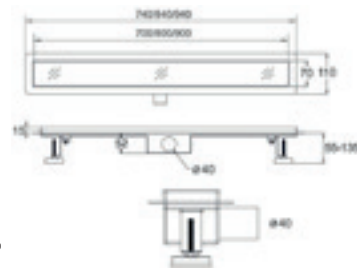

STRIP

žlab odtokový + rošt nerez (včetně sifonu), průtok 0,58 l/s ⑤

TILE

žlab odtokový + rošt nerez (včetně sifonu), průtok 0,58 l/s ⑤

kód	délka roštu (cm)	délka žlabu (cm)	výška žlabu (cm)	cena
ZLAB70ST	70	74	5,5 - 13,5	3.051 Kč
ZLAB80ST	80	84	5,5 - 13,5	3.231 Kč
ZLAB90ST	90	94	5,5 - 13,5	3.411 Kč

kód	délka roštu (cm)	délka žlabu (cm)	výška žlabu (cm)	cena
ZLAB70TL	70	74	5,5 - 13,5	3.051 Kč
ZLAB80TL	80	84	5,5 - 13,5	3.231 Kč
ZLAB90TL	90	94	5,5 - 13,5	3.411 Kč

Kompletní výrobky, žlab, rošt a sifon, vše v jednom balení. Vyberte si z designových roštů z nerezové oceli nebo vysoce odolného plastu. Výškově nastavitelné kotvící nohy, mechanicky čistitelný sifon.