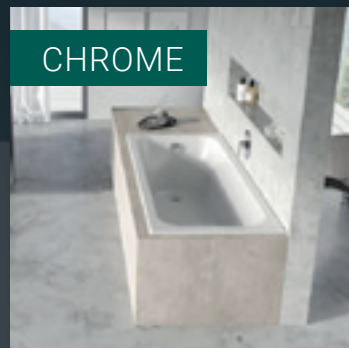

CHROME

FORMY 02

YPSILON

SOLO

LOVESTORY

FORMY 01

RAVAK

180 cm
75, 80 cm