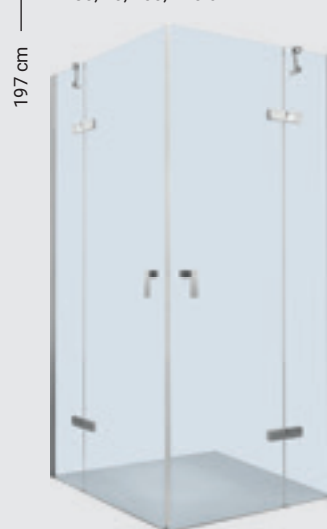

OHŘEV
VODY

TIME

HÜPPE
SHOWER AND SOUL

EBS
bath

Ize objednat jako **atyp**
za jednotnou cenu **14.990,- Kč**

80, 90, 100, 120 cm

6 mm

lesk