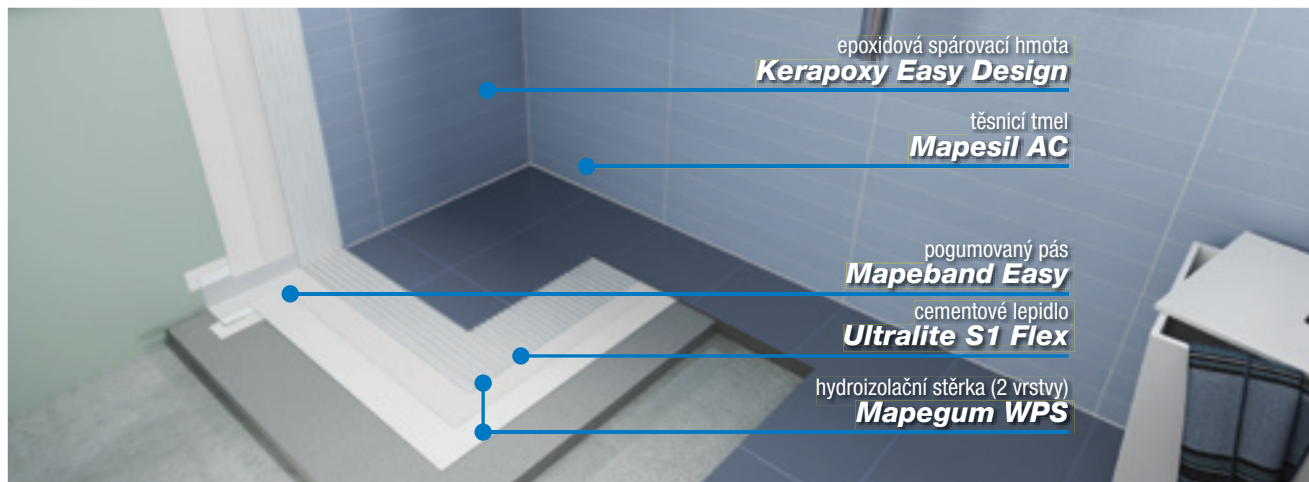

DOPLŇKY K HYDROIZOLACÍM

MAPEBAND PE 120 ⑥
Hydroizolační páska
1 m
MAPEBANDPE120;
81,- Kč

MAPEBAND EASY ⑥
Hydroizolační páska
1 m
MAPEBANDEASY;
105,- Kč

MAPEBAND EASY ROH ⑥
MAPEBANDEASY270, vnější
248,- Kč
MAPEBANDEASY90, vnitřní
248,- Kč

MAPEBAND SA ⑥
Hydroizolační páska samolepicí
1 m
MAPEBANDSA1
194,- Kč

Využití na pružnou hydroizolaci rohů, dilatačních spojů, propustů potrubí a vpustí v koupelnách a kuchyních, které jsou izolované Mapegumem WPS. Spoje mezi jednotlivými pásy Mapebandu PE 120 mohou být lepeny Adesilexem PVC HP.

Gumový pás, oboustranně povrstvený netkanou textilií, pro vložení do hydroizolačních hmot. Chemicky vysoce odolné, vodotěsné a elastické překlenutí dilatačních a spojovacích spár pod keramickými obklady a dlažbou a přechodů mezi sousedními stěnami a stěnou a podlahou.

Systémové alkáliím odolné příslušenství k výrobku Mapeband Easy. Pro bezpečné utěsnění rohových spojů. Kaširované textilí pro optimální přídržnost.

Samolepicí alkáliím odolný pás z netkané textilie s lepicí butylovou vrstvou pro pružné hydroizolační systémy. Šířka 10 cm, tloušťka 2 mm. Drží na všech stavebních materiálech, zejména vhodná pro izolaci nerezových žlabů.

epoxidová spárovací hmota
Kerapoxy Easy Design

těsnící tmel
Mapesil AC

pogumovaný pás
Mapeband Easy

cementové lepidlo
Ultralite S1 Flex

hydroizolační stěrka (2 vrstvy)
Mapegum WPS