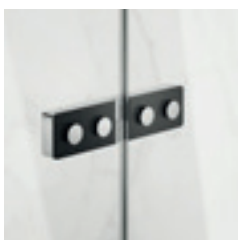

detail pantu