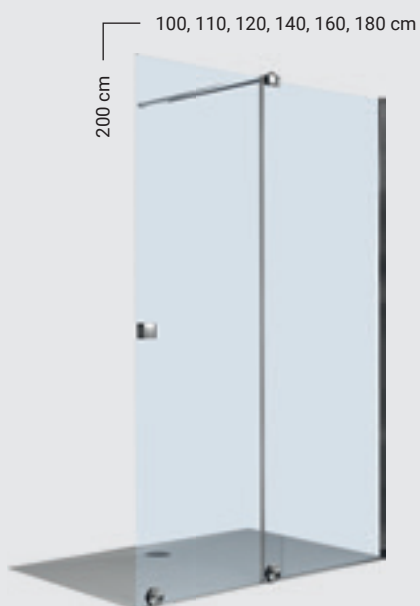

6 / 8 mm

stříbrná

černá

čiré sklo

AntiPlaque

Levé upevnění.

Pravé upevnění.

posuvné dveře jednodílné s pevným segmentem ④
profil stříbrný polesek / černý, výplň bezpečnostní sklo čiré, 6/8 mm
kolmé upevnění

kód levé / pravé upevnění	barva rámu	základní rozměr (cm)	cena
XTENSA100KUSL/P	stříbrná	97 - 100	27.090 Kč
XTENSA110KUSL/P	stříbrná	99 - 110	27.090 Kč
XTENSA120KUSL/P	stříbrná	109 - 120 ①	19.990 Kč
XTENSA140KUSL/P	stříbrná	119 - 140	30.850 Kč
XTENSA160KUSL/P	stříbrná	139 - 160	30.850 Kč
XTENSA180KUSL/P	stříbrná	159 - 180	30.850 Kč
XTENSA100KUBL/P	černá	97 - 100	29.690 Kč
XTENSA110KUBL/P	černá	99 - 110	29.690 Kč
XTENSA120KUBL/P	černá	109 - 120	30.560 Kč
XTENSA140KUBL/P	černá	119 - 140	33.360 Kč
XTENSA160KUBL/P	černá	139 - 160	33.360 Kč
XTENSA180KUBL/P	černá	159 - 180	33.360 Kč