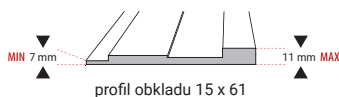

④

ROJ88900
15 x 61
obklad grey matný
999,- Kč/m²

④

ROJ88901
15 x 61
obklad taupe matný
999,- Kč/m²

④

ROJ88899
15 x 61
obklad dark matný
999,- Kč/m²

④

Obklad taupe 15 x 61.