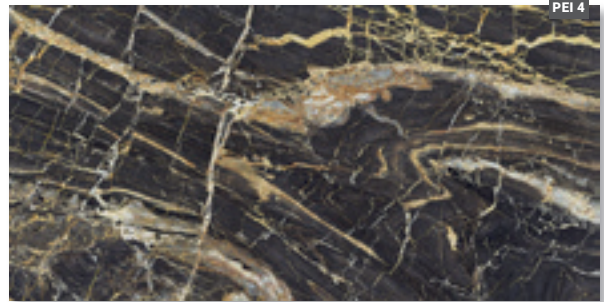

OHŘEV
VODY

GOLDEN

EBS
files

n
novinka

dlažba

1.190 Kč

Dlažba golden black 60 x 120.

Dlažba golden white lesklá 60 x 120.

Dlažba golden blue lesklá 60 x 120.

GOLD60120BL
60 x 120
dlažba golden blue lesklá
1.390,- Kč/m²

③

GOLD60120BK
60 x 120
dlažba golden black lesklá
1.190,- Kč/m²

③

GOLD60120WH
60 x 120
dlažba golden white lesklá
1.390,- Kč/m²