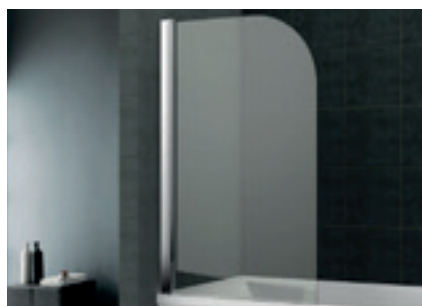

EBS
basic

EBS
both

VZ1400 ②

vanová zástěna trojdílná skládací
profil satin / bezpečnostní sklo transparent

kód	šířka (cm)	výška (cm)	profil	výplň	cena
VZ1400	100	140	satin	transparent	3.819 Kč

VZUNI ④

vanová zástěna otevírací
profil chrom / bezpečnostní sklo transparent

kód	šířka (cm)	výška (cm)	profil	výplň	cena
VZUNI75CRT	75	145	chrom	transparent	3.411 Kč
VZUNI70CRT	70	145	chrom	transparent	3.411 Kč

Tato vanová zástěna je složena ze tří stejných dílů. Ty lze jednoduše složit ke stěně, což ušetří spoustu místa.

Aby se dala zástěna bez problémů poskládat, doporučujeme umístit baterii na delší stranu vany.

Ačkoli je tato skládací zástěna cenově dostupná, je vybavená bezpečnostním sklem. To, na rozdíl od levných zástěn z plastu, přispívá k lepší stabilitě.

Jednoduchá vanová zástěna, která padne do každé koupelny. Výhodou této zástěny je možnost složení ke stěně, podobně jako u vícedílných. Na rozdíl od jiných, na pevno uchycených zástěn, vám tato umožní pohodlný vstup a šetří místo. K vanám o šířce 70 cm doporučujeme zástěnu VZUNI70CR. K vanám šíře 75 cm a více je ideální typ VZUNI75CR.