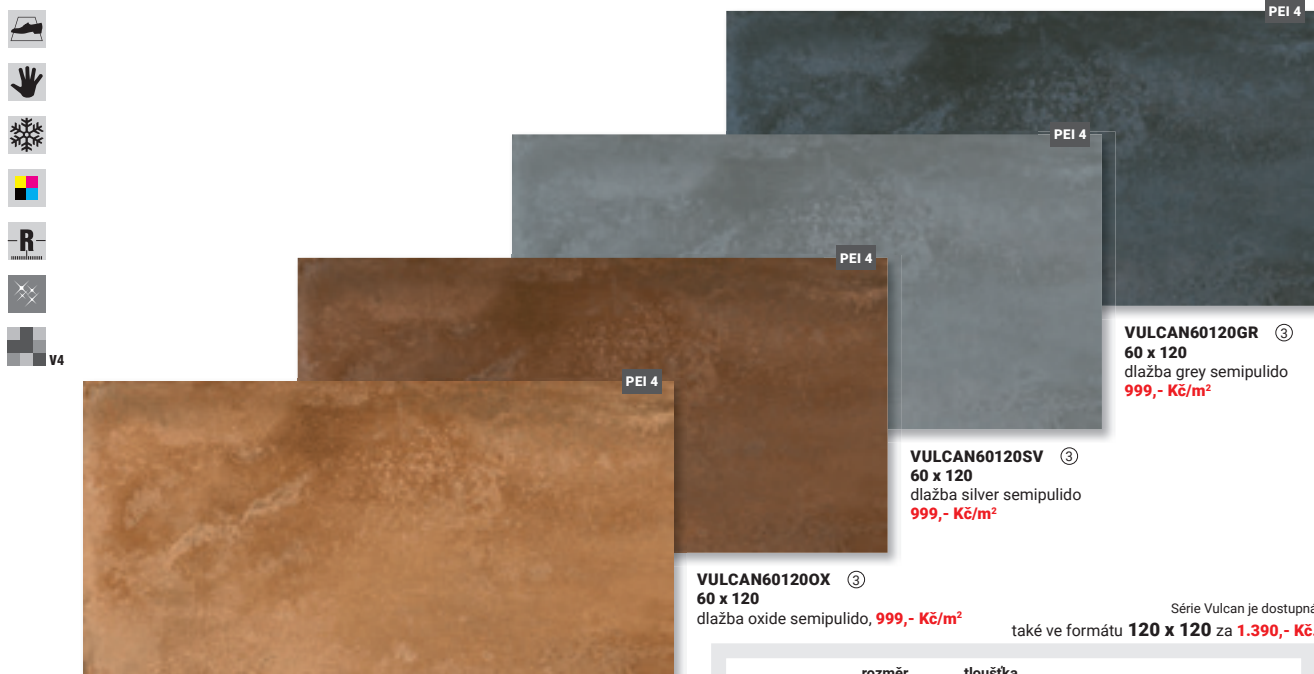

KOUPELNOVÉ
DOPLŇKY

SPRCHOVÉ
KOUTY

Dlažba ocre 120 x 120.

VANY

SANITÁRNÍ
KERAMIKA

NÁBYTEK

OHŘEV
VODY

VULCAN601200C
60 x 120
dlažba ocre semipulido
999,- Kč/m²