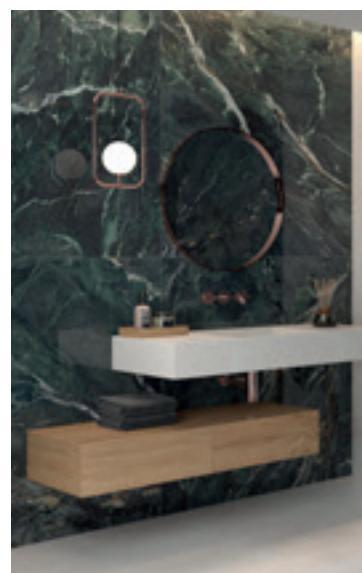

Dlažba kionia smeraldo 60 x 120; dlažba Rovere bark 25 x 150 viz strana 272.

Dlažba ossola blue 60 x 120; 120 x 120.

Dlažba euphoria green 120 x 120.

LUXH3222KAZ ③
32,5 x 22,5
hexagon
kionia azzuro lesklý
499,- Kč/ks