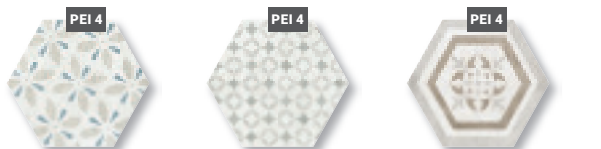

HELI2629MIXAZ ③
25,8 x 29
hexagon
mix azul matná *
899,- Kč/m²

HELI2629MIXP ③
25,8 x 29
hexagon
mix perla matná *
899,- Kč/m²

HELI2629MIXB ③
25,8 x 29
hexagon
mix beige matná *
899,- Kč/m²

* Balení obsahuje náhodný mix designů.