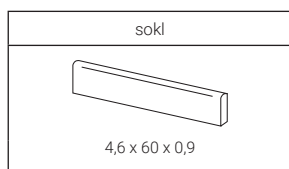

TIMELESS

mozaika
30 x 30

TRAVERTINO

MARFIL

BLACK DEEP

položka	rozměr (cm)	tloušťka (mm)	MJ	MJ/box	ks/box	kg/box
dlažba	60 x 120	9	m ²	1,44	2	33,5
dlažba	60 x 60	9	m ²	1,08	3	24,3
dlažba	30 x 60	9	m ²	1,08	6	24,5
dlažba	80 x 80	9	m ²	1,28	2	29,8