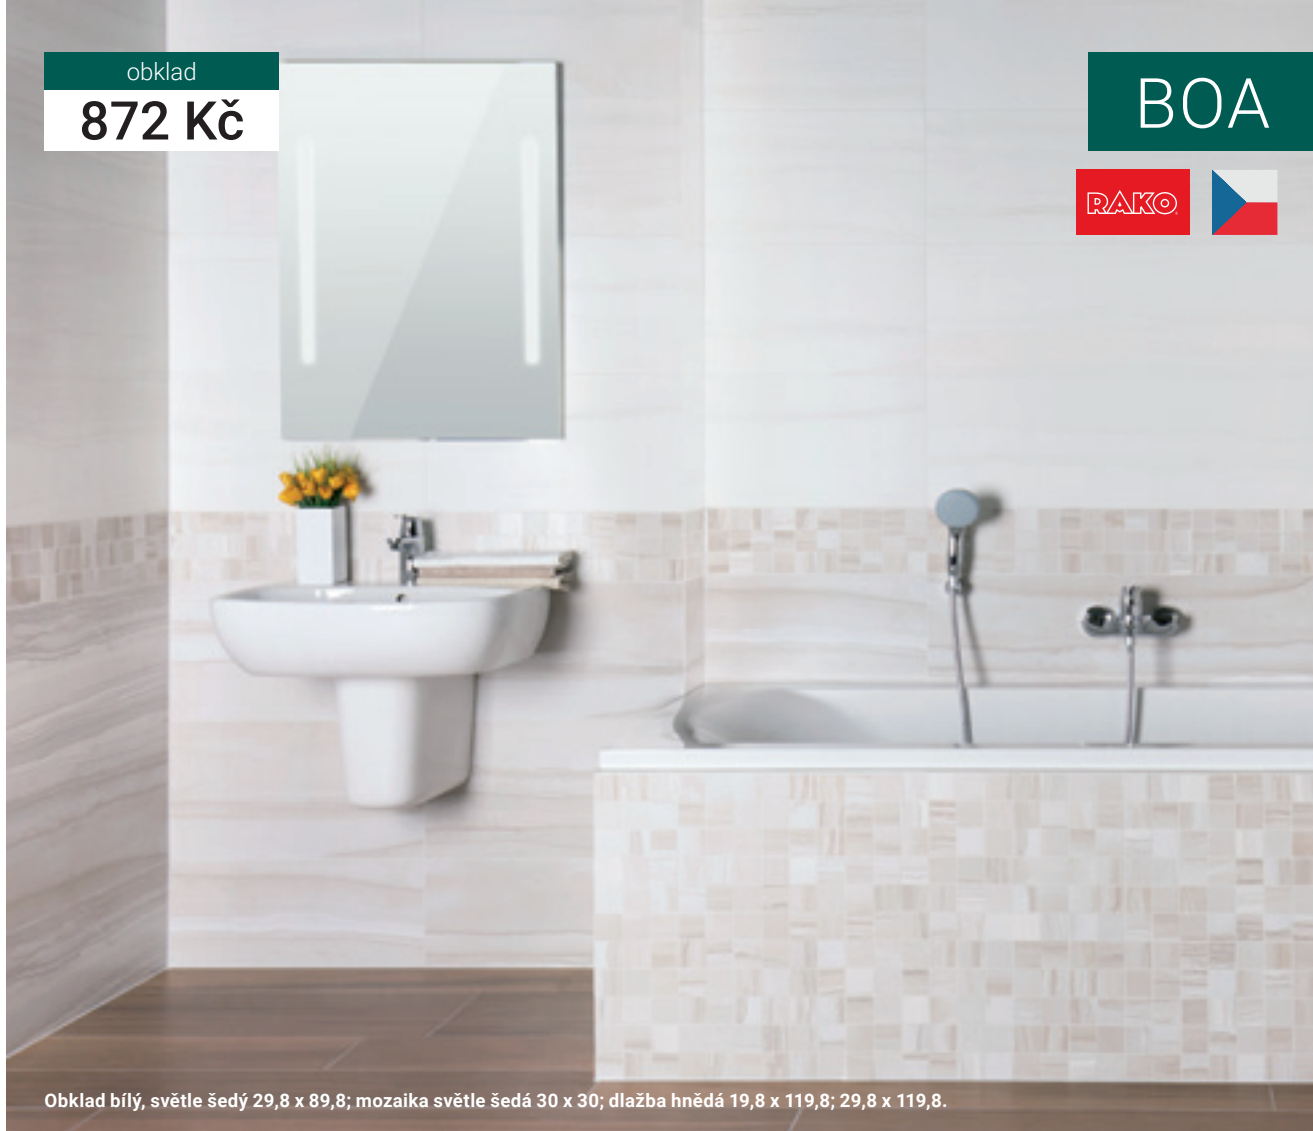

obklad

872 Kč

BOA

RAKO

Obklad bílý, světle šedý 29,8 x 89,8; mozaika světle šedá 30 x 30; dlažba hnědá 19,8 x 119,8; 29,8 x 119,8.

BOAM30WH2 ④
30 x 30
mozaika bílá matná
396,- Kč/set

BOAM30GR2 ④
30 x 30
mozaika sv. šedá matná
396,- Kč/set