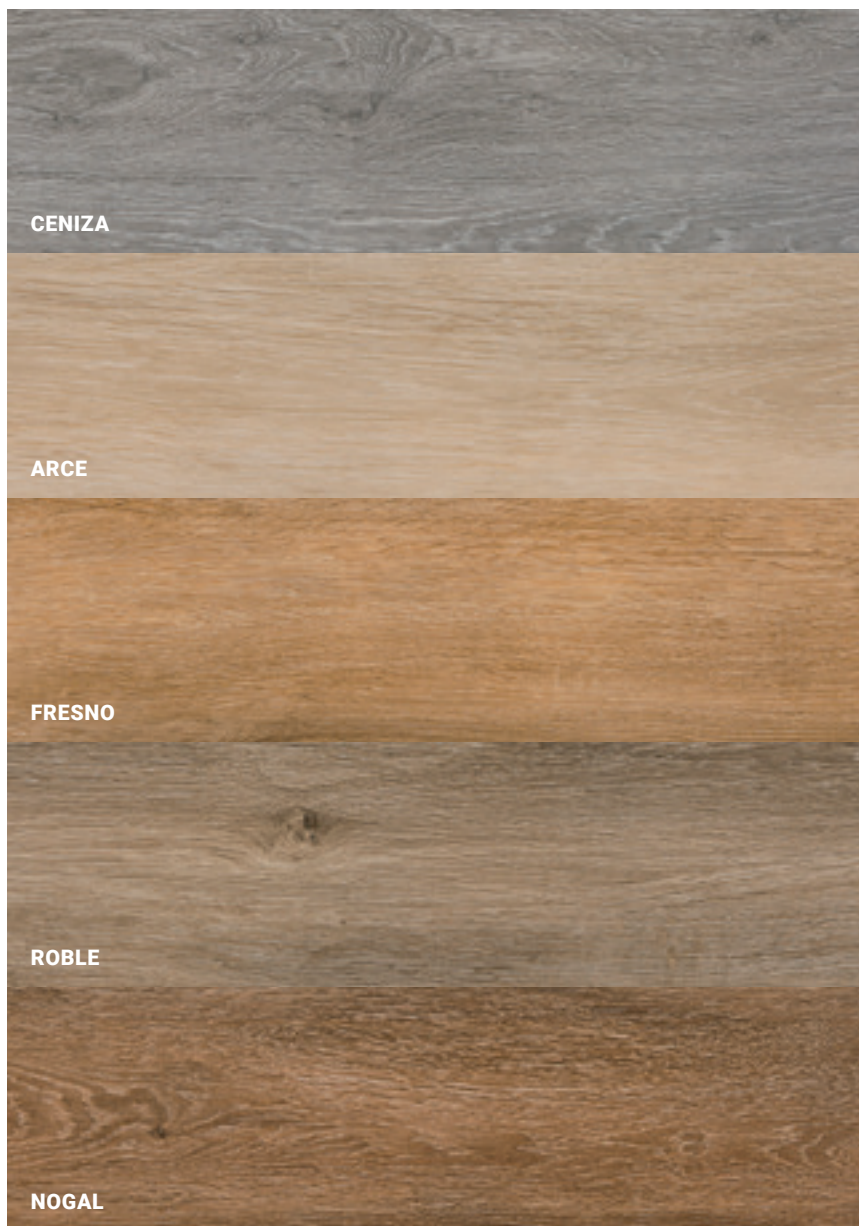

Dlažba fresno 60,8 x 60,8.