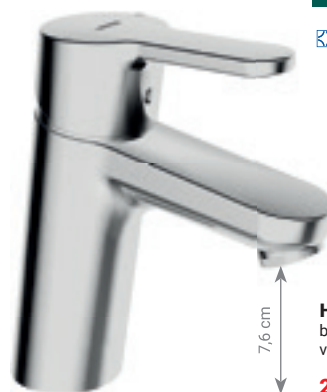

LIVO

HLV081 ④
baterie umyvadlová
vyšší, bez výpustí
2.716,- Kč