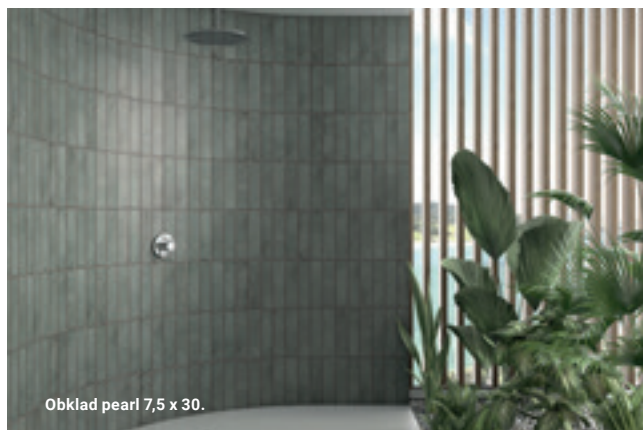

ALLOY

obklad

949 Kč

EBS
files

novinka

Obklad copper 7,5 x 30.

**ALLO730MT** ③
7,5 x 30
obklad mint matný
949,- Kč/m²**ALLO730COP** ③
7,5 x 30
obklad copper matný
949,- Kč/m²**ALLO730AZ** ③
7,5 x 30
obklad azzuro matný
949,- Kč/m²**ALLO730P** ③
7,5 x 30
obklad pearl matný
949,- Kč/m²**ALLO730GR** ③
7,5 x 30
obklad grey matný
949,- Kč/m²**ALLO730COA** ③
7,5 x 30
obklad coal matný
949,- Kč/m²