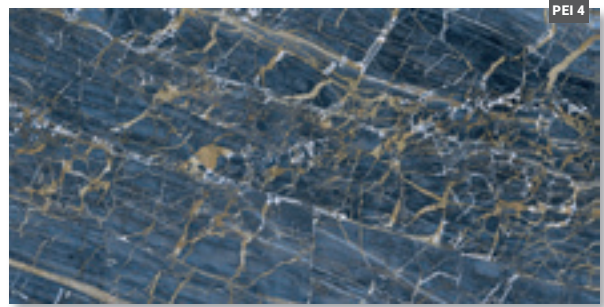

Dlažba golden blue lesklá 60 x 120.

GOLD60120BL
60 x 120
dlažba golden blue lesklá
1.390,- Kč/m²

③

GOLD60120BK
60 x 120
dlažba golden black lesklá
1.190,- Kč/m²

③

GOLD60120WH
60 x 120
dlažba golden white lesklá
1.390,- Kč/m²