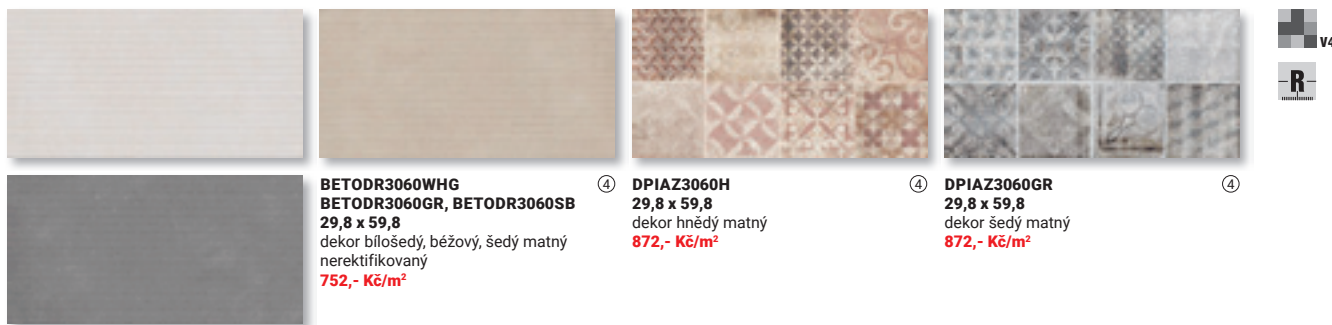

Dlažba světle béžová 59,8 x 59,8; obklad sv. béžový 29,8 x 59,8; dekor hnědý 29,8 x 59,8.

BETODR3060WHG
BETODR3060GR, BETODR3060SB
29,8 x 59,8
dekor bílošedý, béžový, šedý matný
nerektifikovaný
752,- Kč/m²