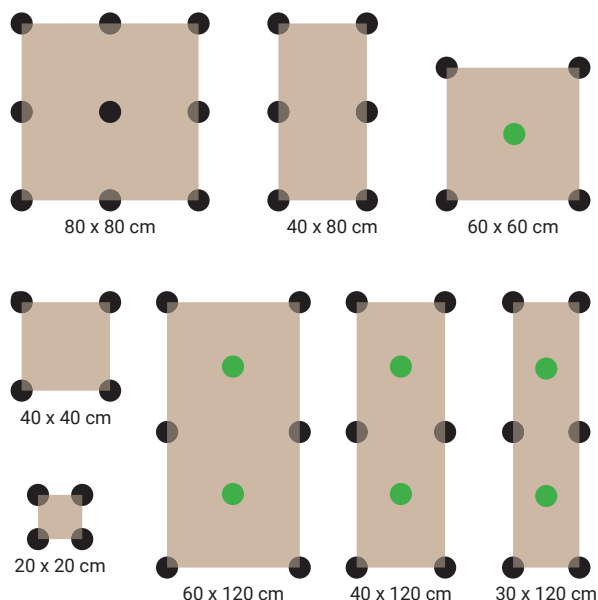

POKLÁDKA NA TERČE

VÝHODY TERČŮ

- **dokonalé vodorovné vyrovnání podlahy**
  díky terčům s nastavitelnou výškou je možné vytvořit vodorovnou podlahu na podkladu se sklonem až 5%
- **chytré řešení**
  zvýšená podlaha umožňuje skryté umístění elektroinstalace a potrubí a jejich následnou rychlou a jednoduchou kontrolu
- **vysoká nosnost**
  dlažba snese bez problému běžné zatížení
- **lehké provedení**
  terče zbytečně nezatěžují nosné konstrukce velkou vahou
- **dokonalé odvodnění povrchu**
  vždy zajistí suchou podlahu bez louží
- **tepelná izolace**
  díky ventilaci vzduchu pod dlažbou v létě podklad chladí, v zimě podklad tolik nepromrzá
- **absorpce pohybů**
  uchycení dlažby terčem zajistí pevnou podlahu bez viklání
- **jednoduchá a rychlá instalace**
  šetří čas a peníze za stavební práce
- **ekologie**
  terče jsou recyklovatelné
- **zvuková izolace**
  díky prostoru pod dlažbou je hluk lépe izolován

ROZMÍSTĚNÍ TERČŮ