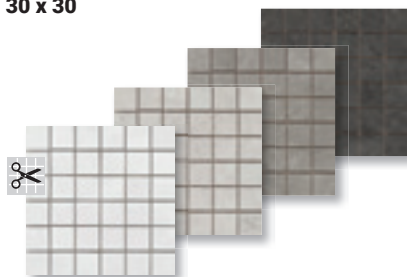

mozaika
30 x 30

MLEVEL30GL, MLEVEL30WH ③

MLEVEL30P, MLEVEL30ANT

30 x 30
mozaika glaciár, white, pearl, antracite matná
399,- Kč/ks

schodovka	sokl
30 x 60 / 60 x 60 / 60 x 120 45 x 90 / 90 x 90 / 75 x 75	7,5 x 60 / 10 x 60 / 11 x 75 11 x 90