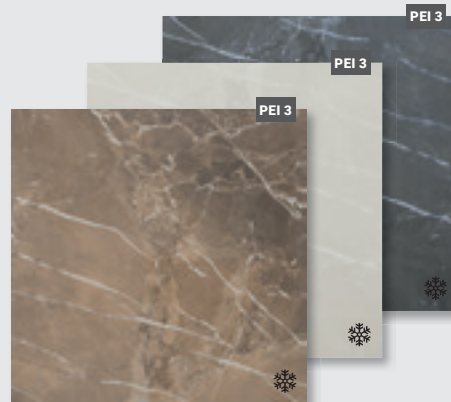

R

MUS60120NC, MUS60120IV, MUS60120D

60 x 120

dlažba noce, ivory, dark lesklá

599,- Kč/m² 1,44 m² / bal.

②

MUS60NC, MUS60IV, MUS60D

60,8 x 60,8