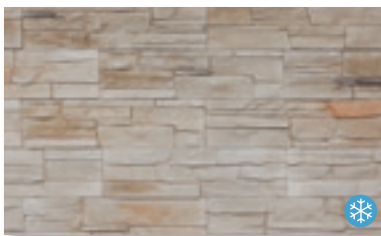

RARCADAVO ③
9,5 + 26,4 / 15 + 21
roh Arcada volcano
599,- Kč/bm

ukázka pokládky

VERMONTRO ③
10 x 37,5 x 2,5
obklad Vermont royale
1.090,- Kč/m²

RVERMONTRO ③
8,3 + 24,1 / 13,2 + 19,7
roh Vermont royale
999,- Kč/bm