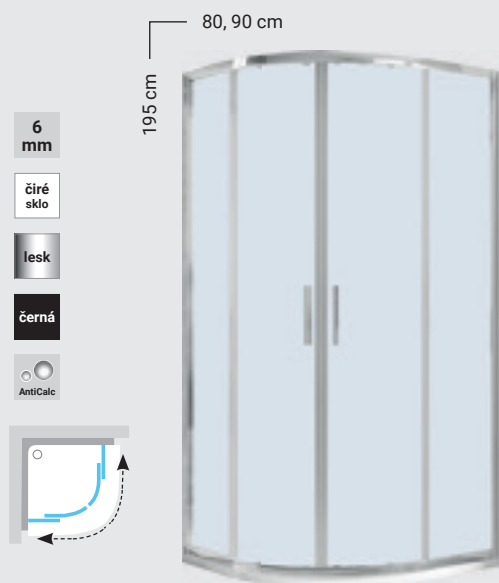

SANITÁRNÍ
KERAMIKA

NÁBYTEK

OHŘEV
VODY

6 mm

čiré sklo

lesk

černá

AntiCalc