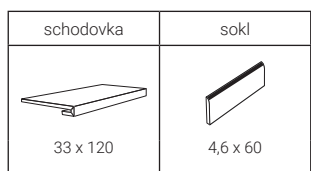

mozaika
30 x 30