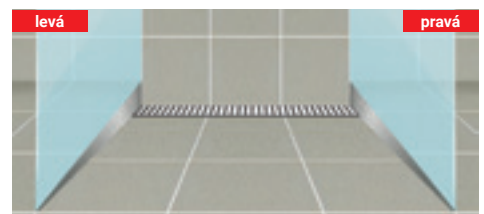

SEDÁTKA

OBKLADY
DLÁŽBY

STAVEBNÍ
CHEMIE

VODOVODNÍ
BATERIE

KOUPELNOVÉ
DOPLŇKY

SPRCHOVÉ
KOUTY

VANY

SANITÁRNÍ
KERAMIKA

NÁBYTEK

OHŘEV
VODY

2.159,- Kč

4.327,- Kč

4.327,- Kč

4.752,- Kč

1.610,- Kč

2.339,- Kč

4.582,- Kč

4.582,- Kč

5.007,- Kč

1.304,- Kč

4.921,- Kč

4.921,- Kč

Všude, kde se židle nevejde

Sedátka nezabírají téměř žádné místo, mají trendový design, odolnou robustní konstrukci, vysokou nosnost 150 kg a dají se namontovat do interiéru i exteriéru.

Díky možnosti přiklopit těsně ke zdi jsou skladná, ve sklopené variantě zabírají pouze cca 10 cm. V případě nejčastější instalace do sprchových koutů doporučujeme minimální prostor 90 x 90 cm. Nejvhodnější je umístit sedátko do výšky 45 cm (horní hrana sedátka od podlahy), ale lze řešit samozřejmě i individuálně.

OSTATNÍ PŘÍSLUŠENSTVÍ

SV1010

10 x 10 cm

241 Kč

SL12120 oboustranná	1,2 x 120 cm	719 Kč
SLL12120 levá	1,2 x 120 cm	719 Kč
SLP12120 pravá	1,2 x 120 cm	719 Kč
SLL12160 levá	1,2 x 160 cm	936 Kč
SLP12160 pravá	1,2 x 160 cm	936 Kč