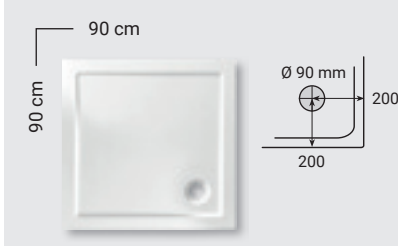

KOMPOZITOVÉ VANIČKY

Nízká výška 4 cm, bez nožiček, včetně sifonu Ø 90 mm.

Radius R550

SMC kompozit

kód	rozměr (cm)	cena
FLAT90R55 *	90 x 90	2.691 Kč ③

* Do vyprodání zásob.

SMC kompozit

kód	rozměr (cm)	cena
FLAT90Q *	90 x 90	2.781 Kč ③