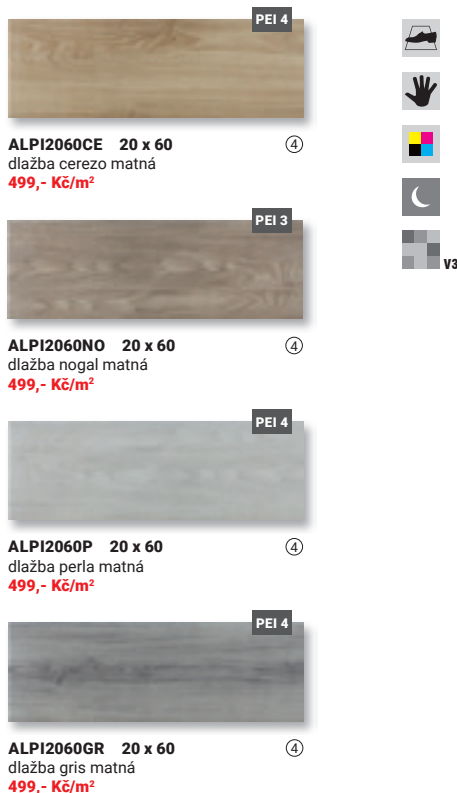

ALPI2060CE 20 x 60 ④
dlažba cerezo matná
499,- Kč/m²

ALPI2060NO 20 x 60 ④
dlažba nogal matná
499,- Kč/m²

ALPI2060P 20 x 60 ④
dlažba perla matná
499,- Kč/m²

ALPI2060GR 20 x 60 ④
dlažba gris matná
499,- Kč/m²

položka	rozměr (cm)	tloušťka (mm)	MJ	MJ/box	ks/box	kg/box
dlažba	20 x 60	9,5	m²	1,08	9	21