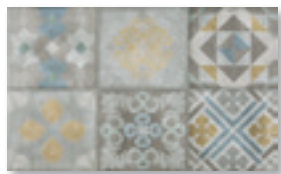

MITO3355M 33,3 x 55 ③
obklad marengo matný
449,- Kč/m²