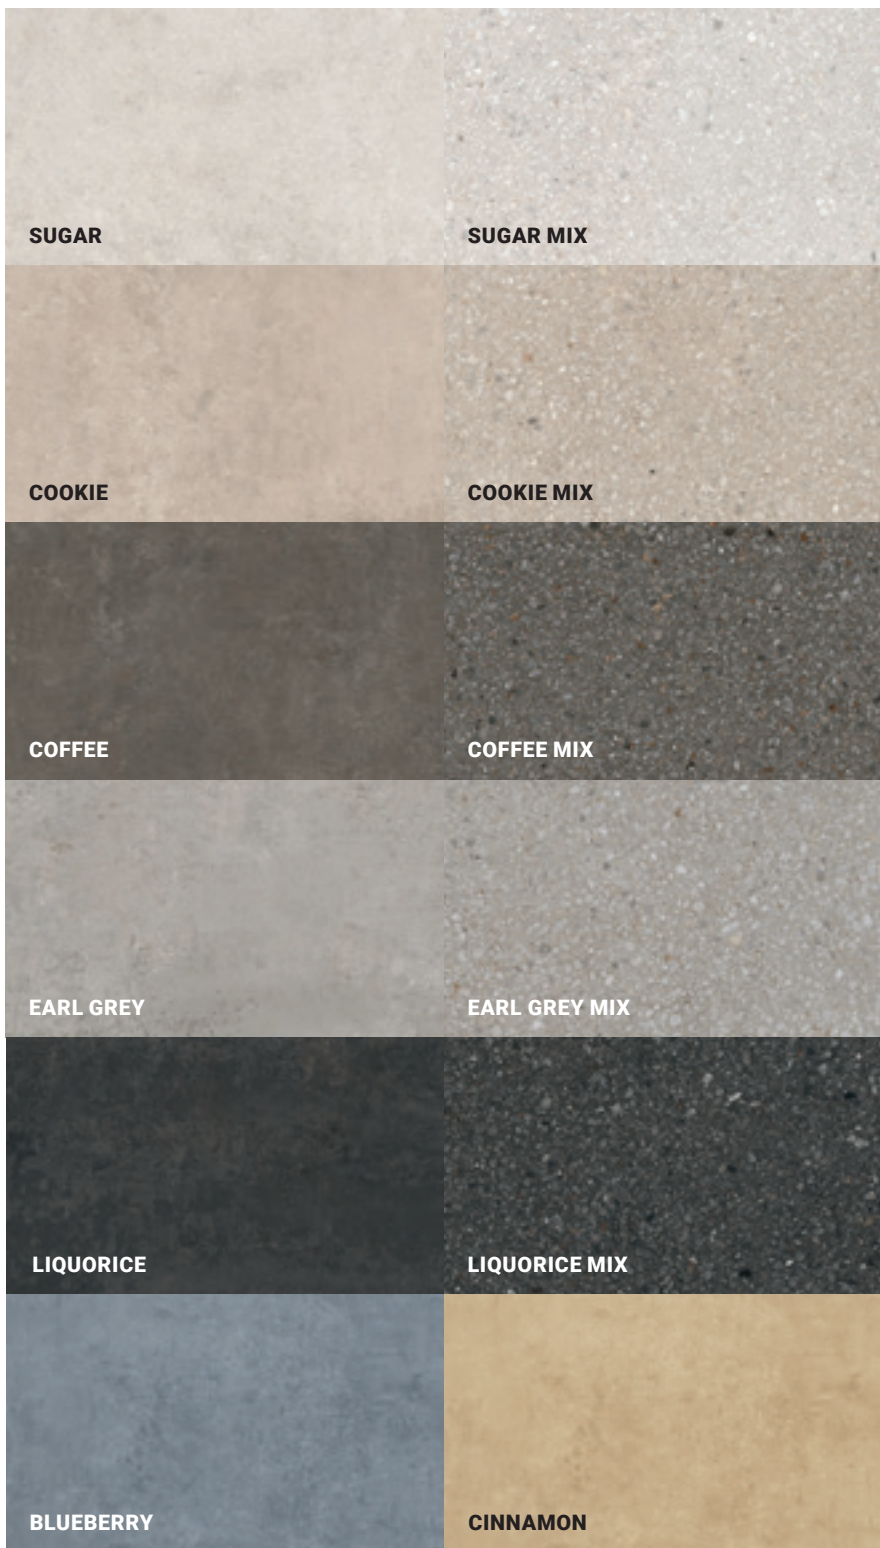

mozaika
30 x 30

20 mm viz str. 410