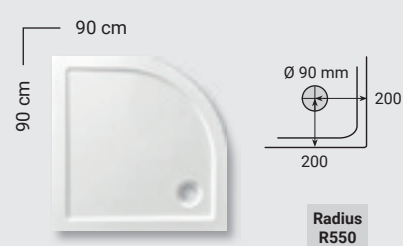

KOMPOZITOVÉ VANIČKY

Nízká výška 4 cm, bez nožiček, včetně sifonu Ø 90 mm.

Radius R550

SMC kompozit

kód	rozměr (cm)	cena
FLAT90R55 *	90 x 90	2.691 Kč ③

* Do vyprodání zásob.