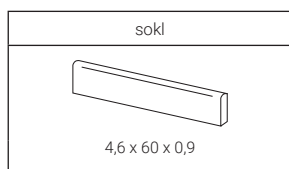

KOUPELNOVÉ
DOPLŇKY

SPRCHOVÉ
KOUTY

VANY

SANITÁRNÍ
KERAMIKA

NÁBYTEK

OHŘEV
VODY

TIMELESS

mozaika
30 x 30