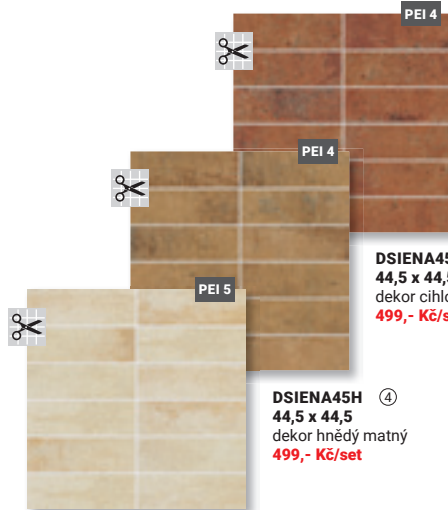

Dlažba cihlová 44,5 x 44,5; dlažba hnědá 22,1 x 44,5; 22,1 x 22,1; dekor cihlový 44,5 x 44,5.

DSIENA45RH
44,5 x 44,5
dekor cihlový matný
499,- Kč/set

DSIENA45H
44,5 x 44,5
dekor hnědý matný
499,- Kč/set

položka	rozměr (cm)	tloušťka (mm)	MJ	MJ/box	ks/box	kg/box
dlažba	44,5 x 44,5	8	m²	1,21	6	21,1
dlažba	22,1 x 44,5	8	m²	1,21	12	21,1
dlažba	22,1 x 22,1	8	m²	1,26	25	21,9