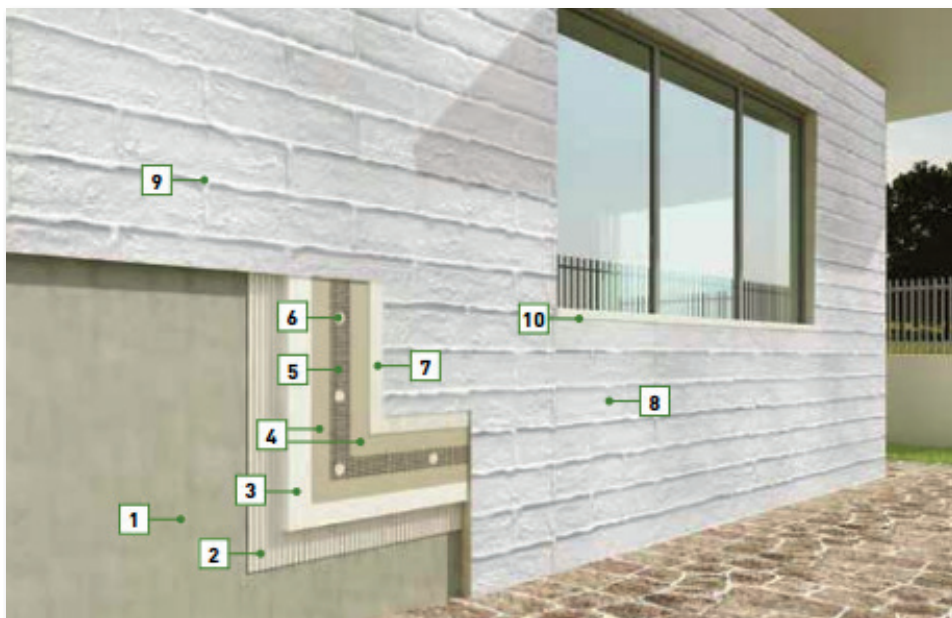

Cihly Brick Generation jako součást fasádního systému

1. 1 beton (zdivo)
2. 2 lepidlo
3. 3 izolační panel
4. 4 konstrukční omítka
5. 5 perlínka
6. 6 kotvy
7. 7 lepidlo
8. 8 cihly Brick Generation
9. 9 spárovací hmota
10. 10 tmel