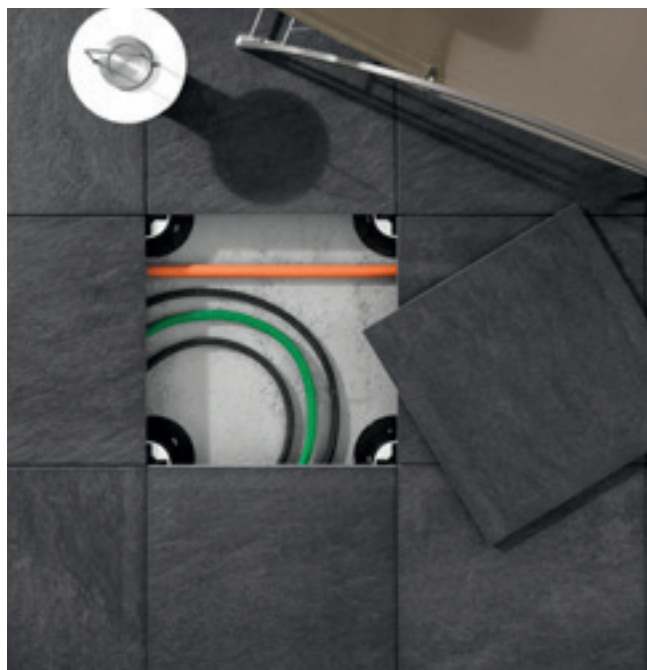

TECHNICKÁ PODPORA PRO TERČE PEDaII

Technická podpora je u každé větší zakázky velmi důležitá a budeme rádi, když se na nás obrátíte s dotazy na řešení Vašich teras. Ve spolupráci s naším dodavatelem nabízíme tyto nadstandardní služby:

- Kontrola projektové dokumentace
- Návrh terčů dle projektové dokumentace
- Jednání a vzorkování u investora
- Zaměření přímo na místě
- Návrh technického provedení
- Výpočet potřebného množství terčů
- Školení před realizací
- Návštěvy staveb v průběhu realizace