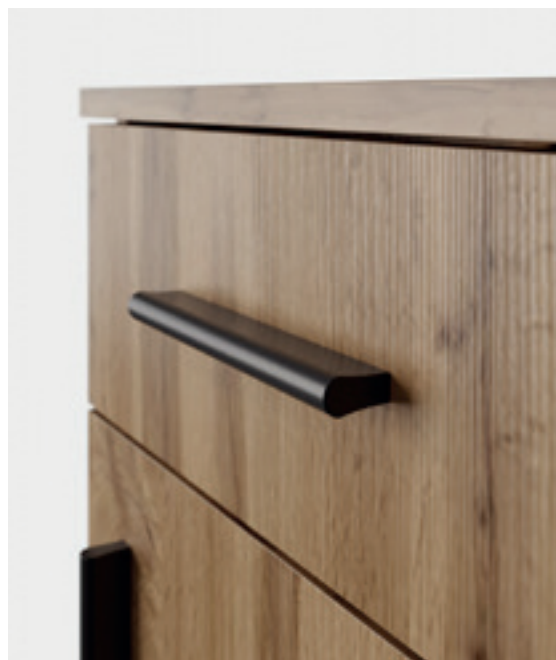

Vybavte si svou koupelnu nábytkem v přírodním odstínu dub wotan. Tento elegantní nábytek nejen zkrášlí vaši koupelnu, ale také ji promění v prostor, kde se budete cítit uvolnění a inspirování každý den. Dub wotan je odstín, který evokuje krásu a klid přírody. Jemné tóny dřeva se snoubí s moderním designem černých úchytek a nožiček. Nábytek je dodáván demontu pro snadnou manipulaci při převozu. Každý krok je v návodu jasně popsán, abyste mohli bez problémů sestavit svůj nábytek.