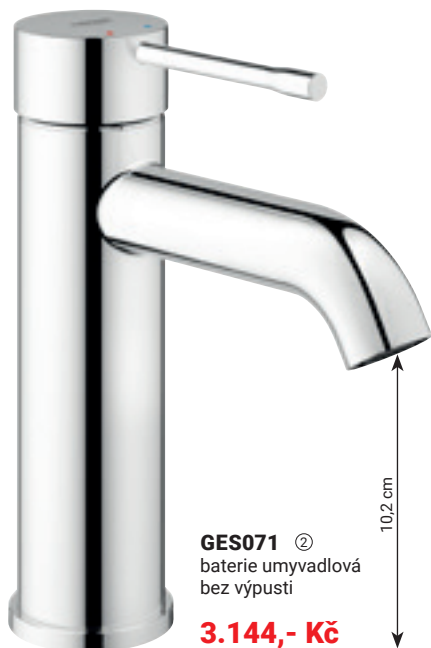

ESSENCE

GES071 ②
baterie umyvadlová
bez výpusti
3.144,- Kč

ESSENCE HARD GRAPHITE