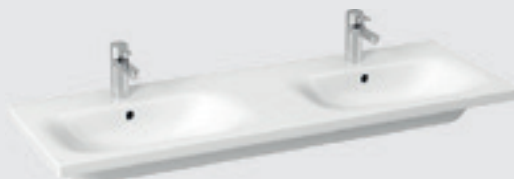

dvojumyvadlo ②
otvory pro dvě baterie
MI14714, 130 x 45 x 15 cm, **9.841,- Kč**