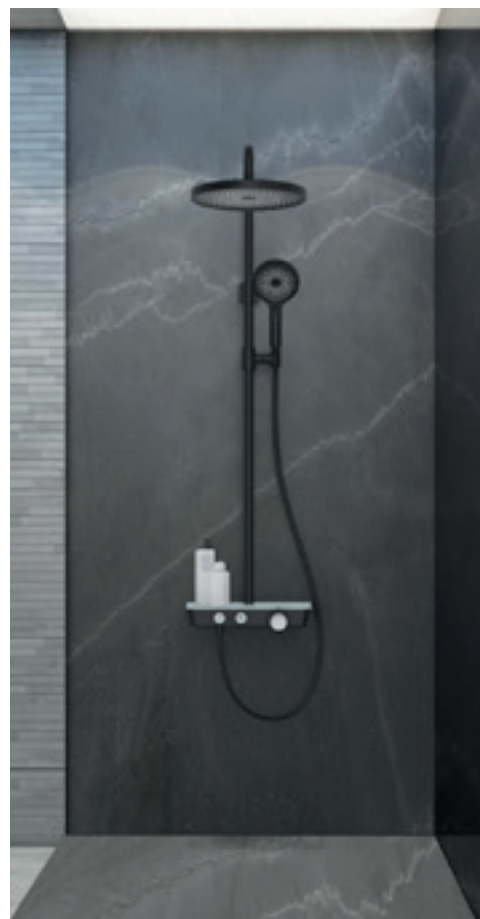

kielle

sprchový sloup ③
KAU681B
včetně termostatické baterie, černá
nastavitelná výška hlav. sprchy
8.999,- Kč