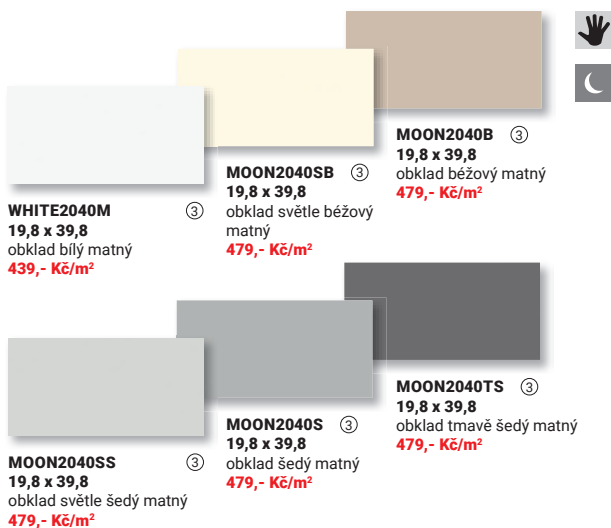

WHITE2040M ③
19,8 x 39,8
obklad bílý matný
439,- Kč/m²

MOON2040SB ③
19,8 x 39,8
obklad světle béžový
matný
479,- Kč/m²

MOON2040B ③
19,8 x 39,8
obklad béžový matný
479,- Kč/m²

MOON2040S ③
19,8 x 39,8
obklad šedý matný
479,- Kč/m²

MOON2040TS ③
19,8 x 39,8
obklad tmavě šedý matný
479,- Kč/m²