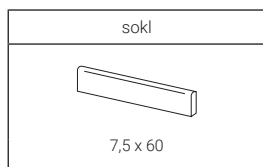

OHŘEV
VODY

položka	rozměr (cm)	tloušťka (mm)	MJ	MJ/box	ks/box	kg/box
dlažba	60 x 120	8,5	m ²	1,44	2	27,82
dlažba	80 x 80	8,5	m ²	1,28	2	23,3
dlažba	40 x 80	8,5	m ²	0,96	3	17,5
dlažba	100 x 100	8,5	m ²	2	2	40