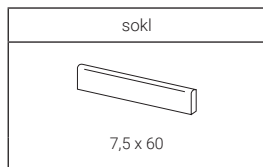

položka	rozměr (cm)	tloušťka (mm)	MJ	MJ/box	ks/box	kg/box
dlažba	60 x 120	8,5	m²	1,44	2	27,82
dlažba	80 x 80	8,5	m²	1,28	2	23,3
dlažba	40 x 80	8,5	m²	0,96	3	17,5
dlažba	100 x 100	8,5	m²	2	2	40