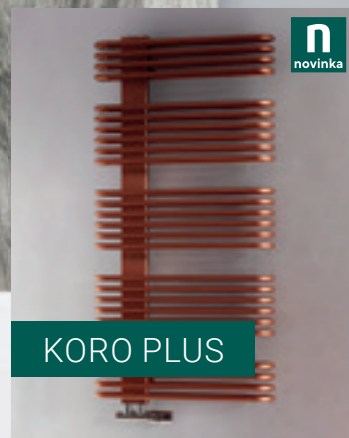

COLLOM

ISAN - teplo, které má tvar

Značka ISAN reprezentuje tradičního tuzemského výrobce topných těles s více jak 60letou historií a zkušenostmi. Společnost ISAN Radiátory s.r.o. je největší výrobce koupelňových trubkových radiátorů v České republice. Špičkové technologické postupy, progresivní myšlení projektantů a designérů zaručují vždy vysoké technické i estetické parametry produktů, díky kterým si našly svoje příznivce na českém i na zahraničním trhu. 90 % produkce exportuje ISAN zejména do zemí Evropské unie.

Šíře sortimentu čerpá z mnoholetých zkušeností v oboru a znalostí trendů ve stavebním a topenářském průmyslu. Kompletní portfolio ISAN tvoří koupelňové a designové radiátory MELODY, sálavé a lamelové radiátory EXACT, konvektory s lamelovým výměníkem ECOLITE, podlahové konvektory TERMO, článkové radiátory ATOL a radiátory z žebrových trubek SPIRAL.

Specialitou společnosti ISAN je zhotovování radiátorů na míru dle požadavků a přání zákazníka.

KORO PLUS