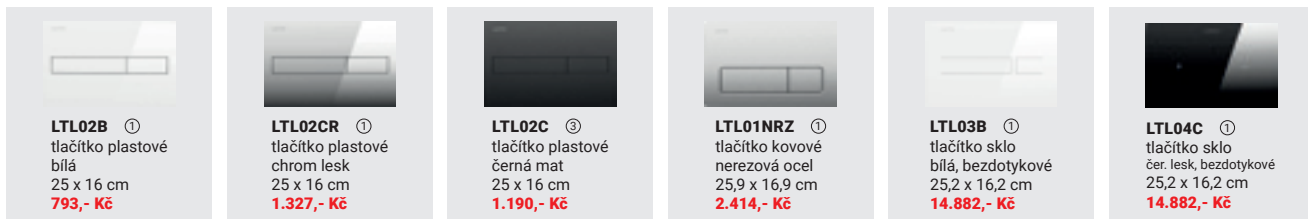

akční komplet

12.990 Kč

JIKA

Tlačítka lze kombinovat s moduly Laufen.

Roca

Tlačítka lze kombinovat s moduly Laufen.

SPRCHOVACÍ WC

RIVA