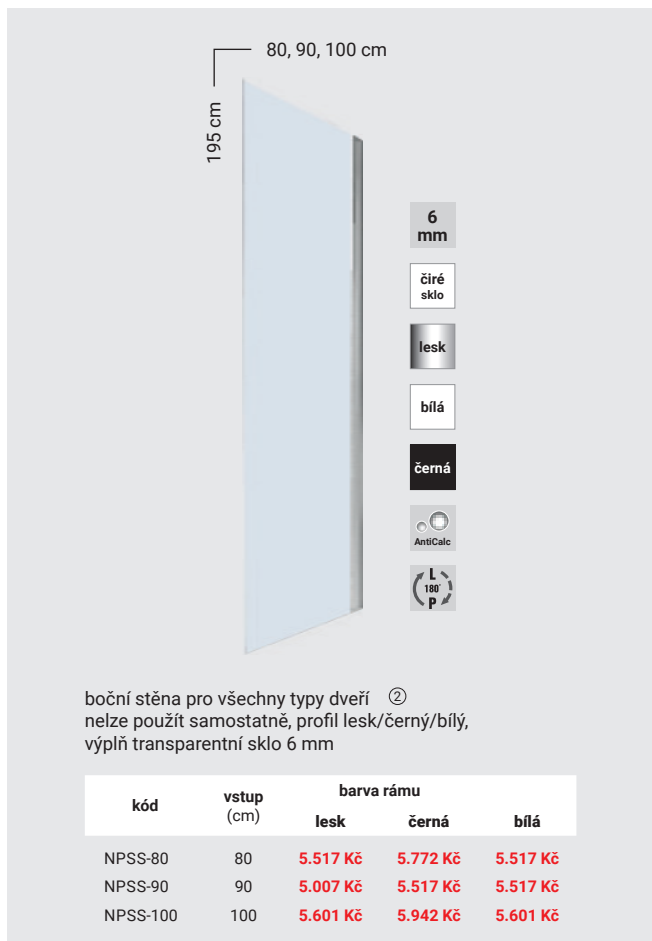

kód	vstup (cm)	barva rámu		
		lesk	černá	bílá
NDOP2-100	51	10.446 Kč	11.042 Kč	10.446 Kč
NDOP2-110	61	10.787 Kč	11.892 Kč	10.787 Kč
NDOP2-120	71	11.042 Kč	11.892 Kč	11.042 Kč

80, 90, 100 cm
195 cm

- 6 mm
- čiré sklo
- lesk
- bílá
- černá
- AntiCalc
- L 180 P