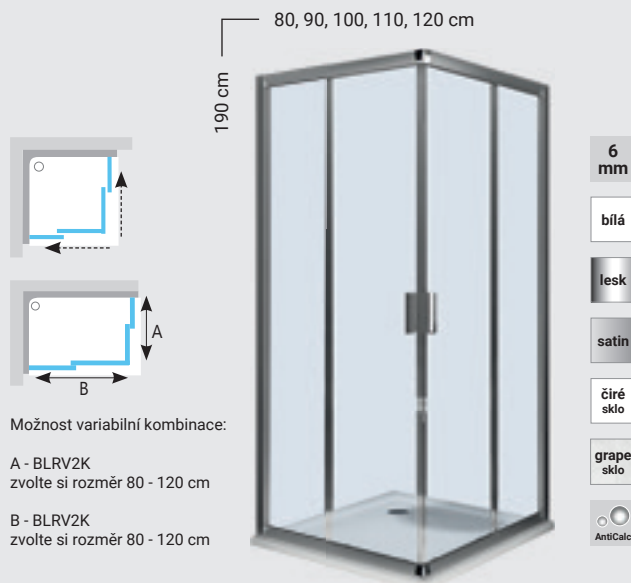

BLIX

RAVAK

Možnosť variabilní kombinace:

A - BLRV2K
zvolte si rozměr 80 - 120 cm

B - BLRV2K
zvolte si rozměr 80 - 120 cm

6 mm

bílá

lesk

satin

čiré sklo

grape sklo

AntiCalc

BLRV2K + BLRV2K ②

sprchový kout posuvný čtyřdílný - vstup z rohu
profil lesk, satin, bílá, bezpečnostní sklo 6 mm - transparent, grape

kód	vstup (cm)	dekor transparent barva rámu			dekor grape barva rámu		
		lesk	bílá	satin	lesk	bílá	satin
BLRV2K-80	43,5	7.981 Kč		8.322 Kč	9.001 Kč		9.342 Kč
BLRV2K-90	50	8.236 Kč		8.491 Kč	9.257 Kč		9.512 Kč
BLRV2K-100	57,5	8.407 Kč		8.832 Kč	9.852 Kč		10.191 Kč
BLRV2K-110	57,5	9.001 Kč		9.342 Kč	10.277 Kč		11.042 Kč
BLRV2K-120	57,5	9.426 Kč		9.512 Kč	11.042 Kč		11.551 Kč