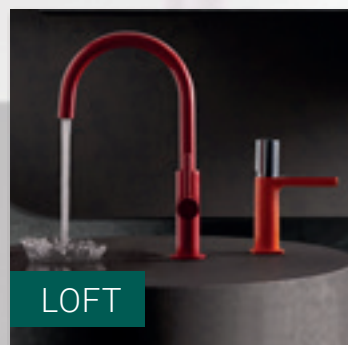

LOFT

Společnost TRES Grifería je uznávaným španělským výrobcem kvalitních vodovodních armatur určených do koupelen i do kuchyní. Svoji činnost zahájila již v roce 1968 v katalánské vinařské oblasti Penedes. Je jednou z nejvýznamnějších společností působící na evropském trhu a jejím hlavním cílem je poskytovat vysoce kvalitní výrobky a služby za příznivé ceny. Kompletní série Tres jsou přizpůsobeny i těm nejnáročnějším zákazníkům. Nabízí širokou paletu výrobků, vysokou kvalitu, estetiku a komfort.