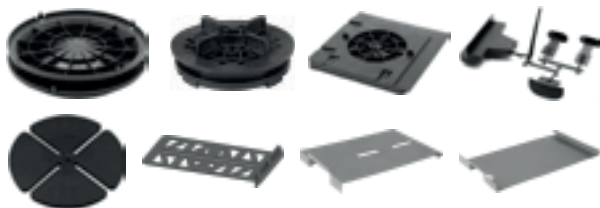

PŘÍSLUŠENSTVÍ K TELESKOPICKÝM TERČŮM