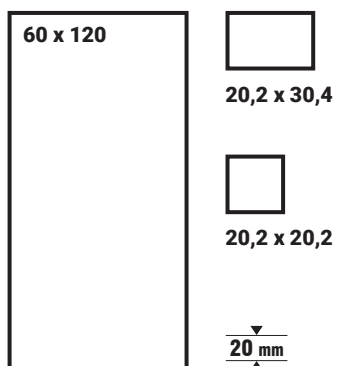

položka	rozměr (cm)	tloušťka (mm)	MJ	MJ/box	ks/box	kg/box
dekor / dlažba	60 x 60	9,5	m ²	1,44	4	30
dlažba	75 x 75	10,5	m ²	1,69	3	41,2
dlažba	60 x 120	10,5	m ²	1,44	2	34

mozaika
30 x 30

položka	rozměr (cm)	tloušťka (mm)	MJ	MJ/box	ks/box	kg/box
dlažba	30 x 60	9	m ²	1,08	6	20,84
dlažba	60 x 60	9	m ²	1,08	3	21,06
dlažba	60 x 120	9	m ²	1,44	2	28,08
dlažba	40 x 80	9	m ²	0,96	3	18,53
dlažba	80 x 80	9	m ²	1,28	2	24,96
dlažba	20,2 x 30,4	20	m ²	0,43	7	19,2
dlažba	20,2 x 20,2	20	m ²	0,49	12	21,9
dlažba	60 x 120	20	m ²	0,72	1	32,3