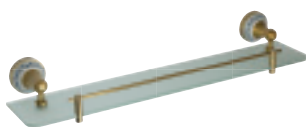

KERA24

1.724,- Kč

WC štětka