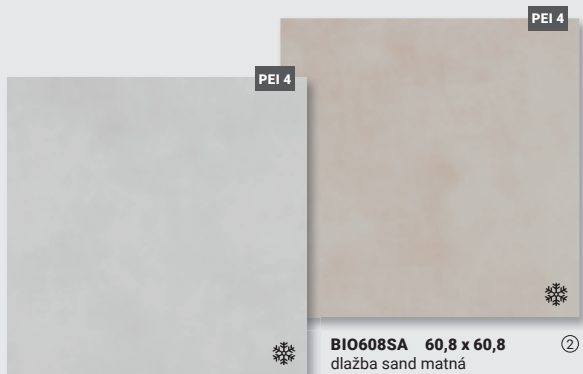

②

PEI 4

BIO3060GR 30,4 x 60,8
dlažba grey matná
399,- Kč/m²
1,66 m² / bal.

②

PEI 3

BIO3060DGR 30,4 x 60,8
dlažba dark grey matná
399,- Kč/m²
1,66 m² / bal.

②

PEI 4