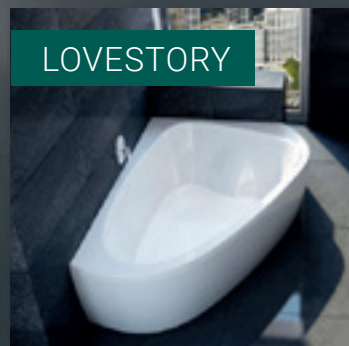

CHROME

FORMY 02

YPSILON

SOLO

LOVESTORY

FORMY 01

RAVAK

180 cm
75, 80 cm