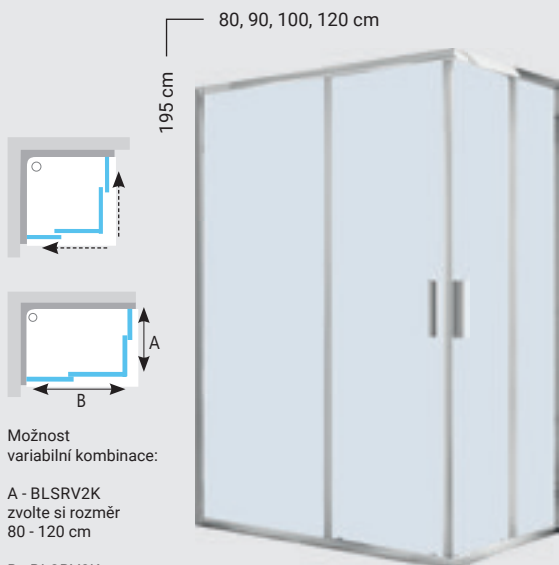

Možnost variabilní kombinace:

A - BLSRV2K
zvolte si rozměr
80 - 120 cm

B - BLSRV2K
zvolte si rozměr 80 - 120 cm

BLSRV2K + BLSRV2K ②

sprchový kout posuvný čtyřdílný - vstup z rohu
profil lesk, černá, bezpečnostní sklo 6 mm transparent

kód	vstup (cm)	barva rámu	
		lesk	černá
BLSRV2K-80	41	6.707 Kč	7.217 Kč
BLSRV2K-90	48	6.962 Kč	7.471 Kč
BLSRV2K-100	56	7.132 Kč	7.642 Kč
BLSRV2K-120	56	7.811 Kč	8.322 Kč

6 mm

čiré sklo

lesk

černá

AntiCalc

BLIX SLIM

RAVAK

n
novinka