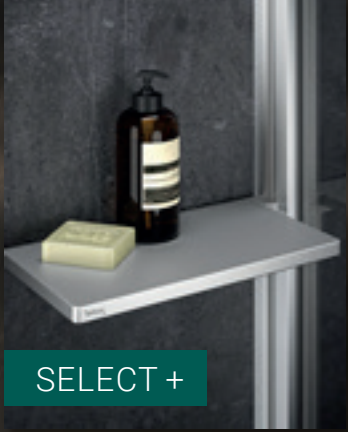

SELECT +

Společnost Hüppe představuje německou kvalitu a více než 40letou zkušeností s výrobou. Byla vůbec první firmou, která začala prodávat sprchové kouty na evropském trhu. Hüppe není jen firmou která sprchové kouty vyrábí, ale také je vyvíjí. Dnes již běžné záležitosti jako jsou magnetické lišty, úprava skla a mnohé další, vzešly z vývojářské dílny v Hüppe. Zakládá si na své mnohaleté tradici a jakostní výrobě bez kompromisů. Vyrábí sprchové kouty, které splňují ty nejvyšší nároky jak z hlediska designu, tak funkčnosti. Díky neustálé snaze se zlepšovat jsou sprchové kouty společnosti Hüppe praktické i dokonale relaxační. Hüppe staví své jméno na unikátních produktech, které mají splňovat všechna přání zákazníků. Pyšní se inovativními technologiemi výroby a ojedinělým designem. Avšak nezapomíná ani na zákaznický servis a to jak záruční, tak i pozáruční. Firma Hüppe se dobrovolně zavázala, že bude držet skladem všechny opotřebitelné náhradní díly po dobu 10 let od ukončení výroby dané série sprchových koutů. Dnes s hrdostí servisujeme i výrobky které zákazníkům slouží více než dvacet let.