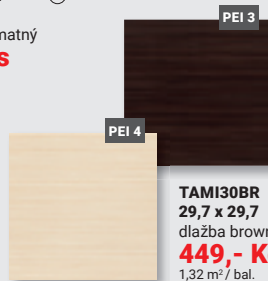

TAMI30CR ②
29,7 x 29,7
dlažba cream matná
449,- /m²
1,32 m² / bal.

TAMI30BR ②
29,7 x 29,7
dlažba brown matná
449,- Kč/m²
1,32 m² / bal.

* série do vyprodání zásob