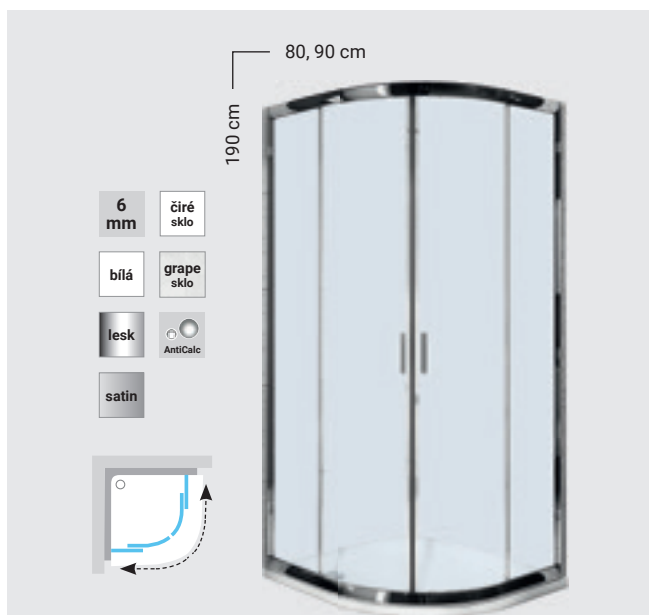

BLCP4 ②

sprchový kout čtvrtkruh posuvný čtyřdílný
profil lesk, satin, bílá / bezpečnostní sklo 6 mm - transparent, grape

kód	vstup (cm)	dekor transparent barva rámu			dekor grape barva rámu		
		lesk	bílá	satin	lesk	bílá	satin
BLCP4-80	49	12.741 Kč		13.337 Kč	13.592 Kč		14.102 Kč
BLCP4-90	56,5	13.167 Kč		13.847 Kč	14.016 Kč		14.696 Kč