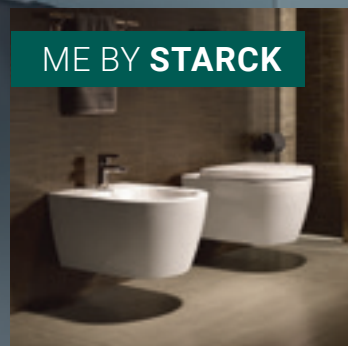

ME BY STARCK