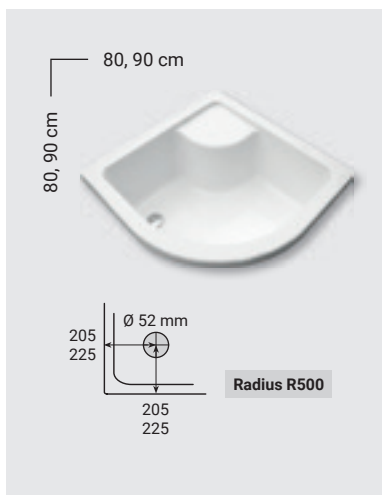

V nabídce také s profilem satin.

Více u našich prodejců.

Neveďte se Vám do koupelny vana?

Ale děti koupání milují? Hluboká sedací vanička Sabina je určena do malých koupelen, kde zajistí možnost koupání nebo příjemného posezení při sprchování. Svou hloubkou 27 cm spojuje výhody vany a sprchového koutu. K vaničkám Sabina doporučujeme snížený sprchový kout Sabina ze série Blix (BLCP4) nebo Supernova (SKCP4).