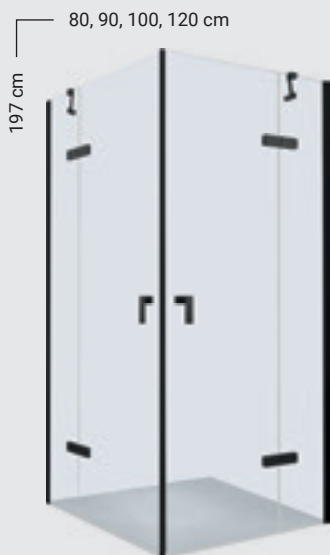

TIME BLACK

- 6 mm
- černá
- čiré sklo
- AntiPlaque

sprchový kout čtverec ④
složeno ze dvou polovin - lze kombinovat i různé rozměry
profil černý, výplň transparentní sklo 6 mm

kód	rozměr (cm)	vstup (cm)	cena
TIMEDB80L/P	80 x 80	67	18.910 Kč
TIMEDB90L/P	90 x 90	81	18.910 Kč
TIMEDB100L/P	100 x 100	81	19.590 Kč
TIMEDB120L/P	120 x 120	95	20.220 Kč