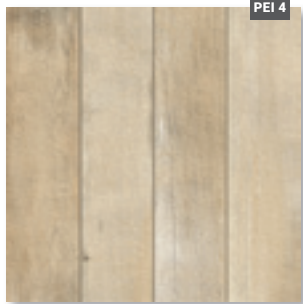

NÁBYTEK

OHŘEV
VODY

Dlažba světle hnědá 60 x 60.

PEI 4

SALOUT60B
59,8 x 59,8
dlažba béžová matná
1.387,- Kč/m²

④

PEI 4

SALOUT60SH
59,8 x 59,8
dlažba světle hnědá matná
1.387,- Kč/m²