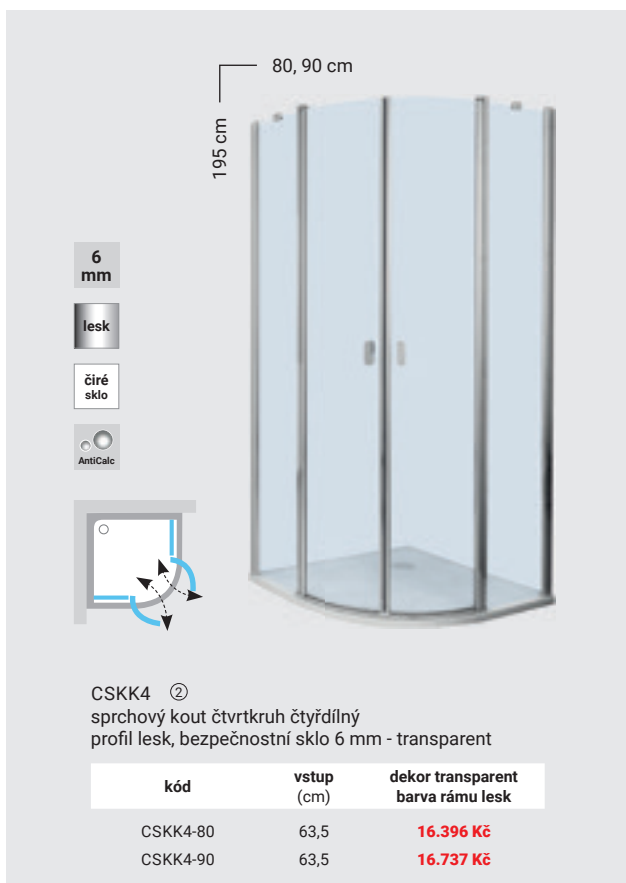

CHROME

RAVAK