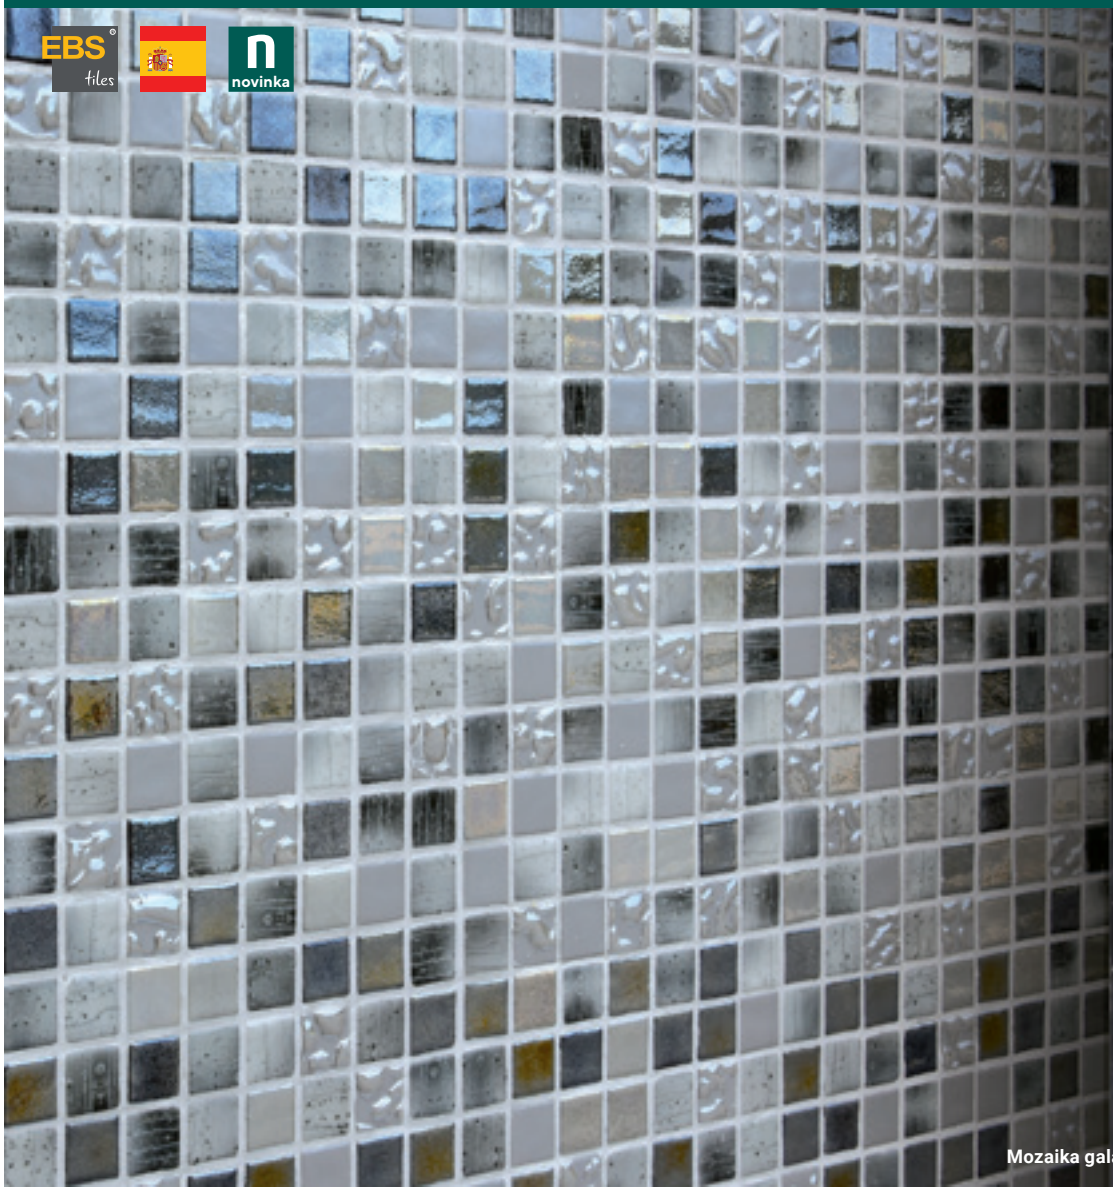

NÁBYTEK

OHŘEV
VODY

SKLENĚNÉ MOZAIKY DESIGNOVÉ

Mozaika galaxy rex 31,6 x 31,6.

Mozaika riviere gris deco 31,6 x 31,6.

Mozaika perseo galaxy 31,6 x 31,6.

MGALREX ④
31,6 x 31,6
mozaika galaxy rex
2.990,- Kč/m²
299,- Kč/ks