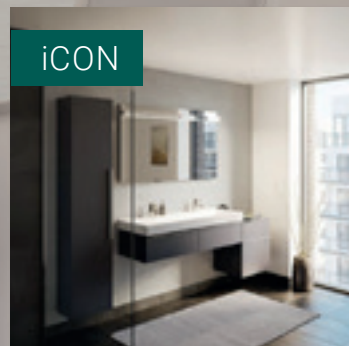

Geberit je symbolem dobrého jména, výjimečné kvality, moderního designu a unikátních inovací v oboru sanitární techniky. Využívání osvědčených i pokrokových materiálů, vlastní vývoj technologií a zároveň důsledné dodržování ekologických norem – to vše umožňuje poskytování nadstandardních záruk a perfektních služeb pro zákazníky. Spolupráce s architekty a návrháři určuje designové trendy na trhu a výrobky jsou symbolem pro nadčasovost a precizní funkčnost. Design výrobků odpovídá nejen módním trendům, ale zohledňuje i požadavky a přání spotřebitelů. Koupelnový nábytek je vyroben vždy z materiálu odolného vůči vlhkosti a určeného přímo pro použití v koupelně. Precizní zpracování do detailu, promyšlená řešení a možnosti kombinací, maximum úložného prostoru. Moderní design skříněk lze doplnit krásnými zrcadly s osvětlením i bez.

Značka Geberit nasazuje vždy tu nejvyšší laťku ať už na poli WC modulů nebo koupelnových sérií nábytku. Vytváří kvalitativní a technologické standardy ve svém oboru. Geberit nábytek nabízí různorodé tvary a styly – od klasických a nadčasových po trendové, od celé škály výrobků pro soukromé koupelny po speciální výrobky do nemocnic nebo škol. Charakteristickým znakem je vždy masivní a dokonale provedení, které zaručuje funkčnost a pohodlné používání. Inovativní a jedinečná povrchová glazura je dalším důvodem, proč si vybrat jejich výrobky.

iCON