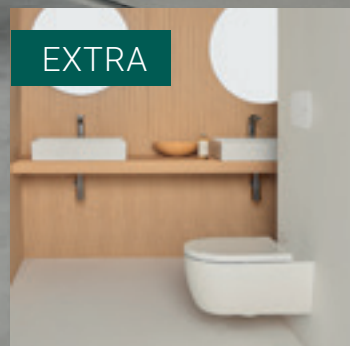

Ideal Standard

STRADA II

Počátky historie české společnosti Ideal Standard s. r. o. se datují do 2. poloviny 19. století, kdy v lázeňském městě Teplice v roce 1885 založili bratři Alfred a Otto Urbachové továrnu na porcelán, fajáns a keramiku.

Dnes je však Ideal Standard International již jednou z globálních společností zaujímajících vedoucí postavení na trhu zařizovacích koupelňových předmětů. Ve spolupráci s nej přednějšími světovými designéry a s využitím nejmodernějších technologií se zaměřuje na vývoj a výrobu sanitární keramiky, vodovodních baterií, sprchových koutů, vaniček a van, nábytku a koupelňových doplňků.

Tato privátní společnost se sídlem v Bruselu v Belgii, zaměstnává téměř 9 500 osob, vlastní 18 výrobních závodů a prodává své výrobky ve více než 60 zemích Evropy, Afriky a Blízkého východu.

V průběhu několika desetiletí minulého století se díky svým převratným inovacím společnost Ideal Standard stala jednou z vedoucích společností v oboru koupelňového vybavení: po vývoji sklené keramiky ve dvacátých letech 19. století uvedla od té doby na trh několik závrtných inovací, které změnilo vnímání koupelny jako prostoru.

IPALYSS

CONCA

CONCA

ADAPTO

EXTRA