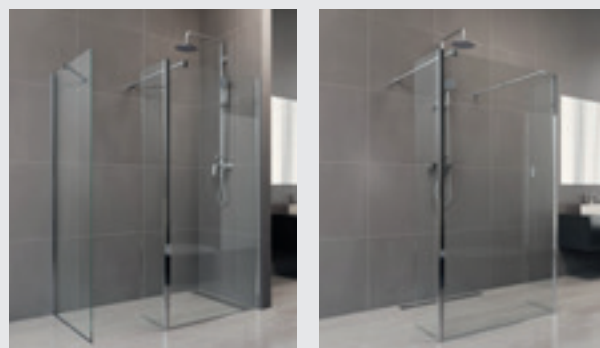

ČELNÍ A BOČNÍ STĚNA
S 1 BOČNÍM DÍLEM

ČELNÍ STĚNA
SE 2 BOČNÍMI DÍLY